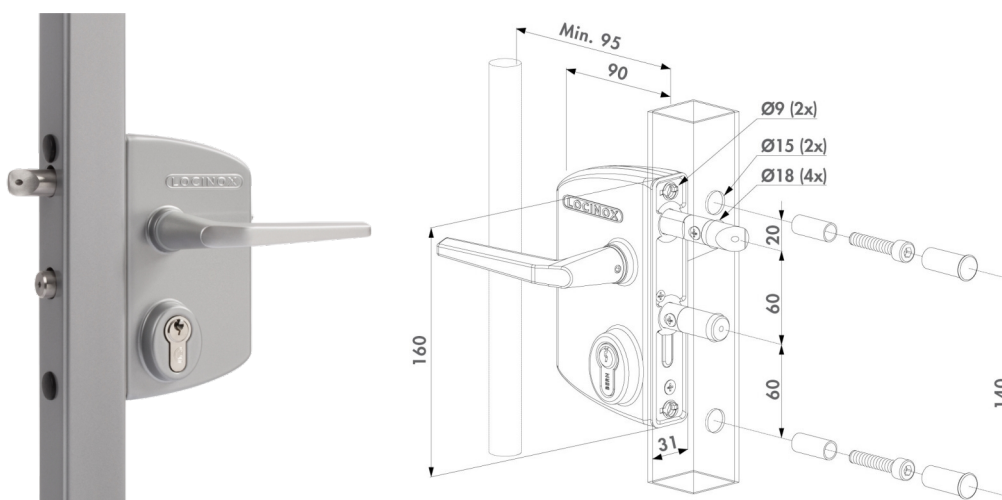

Felületre szerelt zárak

LAKQU2

Kiváló minőségű kapuzár alumínium házzal és rozsdamentes acél mechanizmussal. Ezt a zárat alapfelszereltségként ajánljuk minden ipari kapuhoz. A csavarok 20 mm-es fokozatmentes állíthatósága lehetővé teszi a mechanizmus tökéletes reteszelését/rögzítését. A masszív rozsdamentes acél retesz 23 mm-es kilökési úttal garantálja a biztonságos záródást. Alapfelszereltségként eloxált alumínium kilincspárral szállítjuk. A gyors és nagy pontosságú telepítéshez a Drill-Fix fúrósablon használatát javasoljuk.

MŰSZAKI ADATOK

Balos, jobbos állíthatóság	Igen
Beszereles	Hatlapfejű anyák (HEX 5) + távtartók
Nyelvek állíthatósága	20 mm
Állíthatóság	20 mm
Kulcsos önzáró zár	Igen
Zárési hossz	Zárnyelv 23 mm
Szár mérete	Négyzetes 8 mm
Profil típusa	Lapos Kerek Négyzet alakú
Cilinder típusa	Euro profil
Cilinder hossza	54 mm
Alkatrészek anyagai	KTL és szórófestett alumínium ház, rozsdamentes acél mechanizmus
Szabványok	ISO 9227 KTL
Sópermet-teszt órákban	1000
Frekvencia	500000
Garancia	3 év