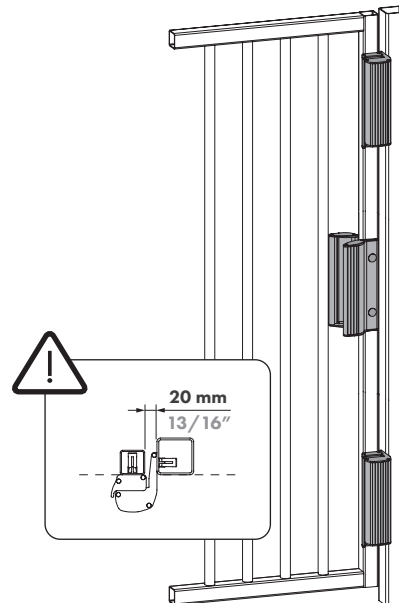

MAGMAG-3000