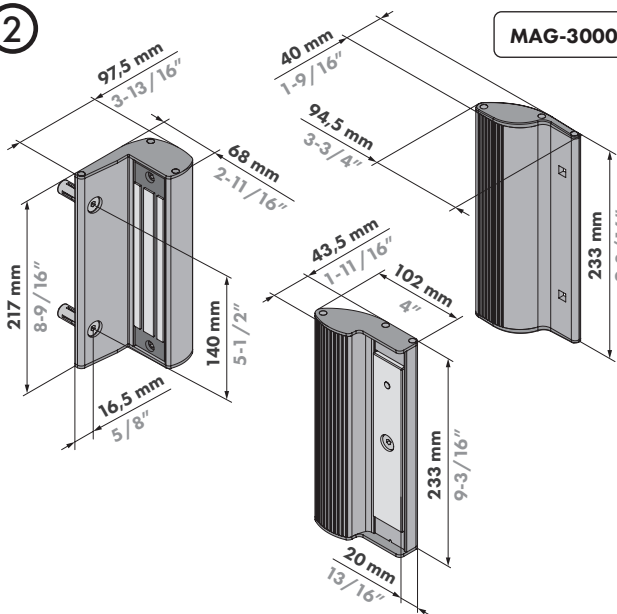

LOCINOX

LIVE CHAT

www.locinox.com

BE-HQ: +32 56 77 27 66
PL-CEE: +48 71 758 21 00

help@locinox.com

www.locinox.com/mag-3000
[/magmag-3000](http://www.locinox.com/magmag-3000)

MOTORS FOR GATES

AI CHAT

www.kapumotorbolt.hu

+3623880868

ertesites@m4g.hu

www.locinoxusa.com/mag-3000
[/magmag-3000](http://www.locinoxusa.com/magmag-3000)

①

②

MAG-3000