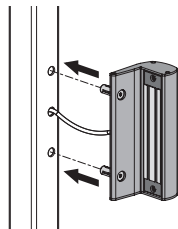

3

4

A

MAG-3000

4

B

MAGMAG-3000

5

12V

12V DC		300 kg
0,66 A		3000 N
7,9 W		660 lbs

5

24V

24V DC		300 kg
0,33 A		3000 N
7,9 W		660 lbs

pictures@locinox.com

SUCCESSFUL INSTALLATION?

Please send us your pictures & videos

SUCCESSFUL INSTALLATION?

Stuur ons gerust uw foto's & video's door

INSTALLATION RÉUSSIE?

Veuillez nous envoyer vos photos & vidéos

ERFOLGREICHE INSTALLATION?

Bitte senden Sie uns Ihre Bilder & Videos

INSTALACION EXITOSA?

Por favor envíenos sus fotos y videos

UDANA INSTALACJA?

Prześlij nam swoje zdjęcia i filmy

SIKERES TELEPÍTÉS?

Kérjük küldje el elkészített videóit és fényképeit

LOCINOX

Let's make it better together

Doc. Nr.: MANU-000414

Locinox NV • Brabantstraat 107 • 8790 Waregem • Belgium
Locinox CEE • Irysowa 9 • 55-040 Bielany Wrocławskie • Poland
Locinox LLC • 460 Windy Point Drive • Glendale Heights - IL 60139 • USA

* M A N U - 0 0 0 4 1 4 *