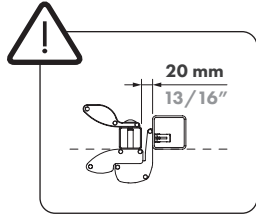

MAGMAG-3000