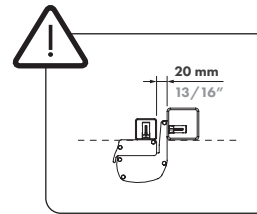

MAGMAG-6000