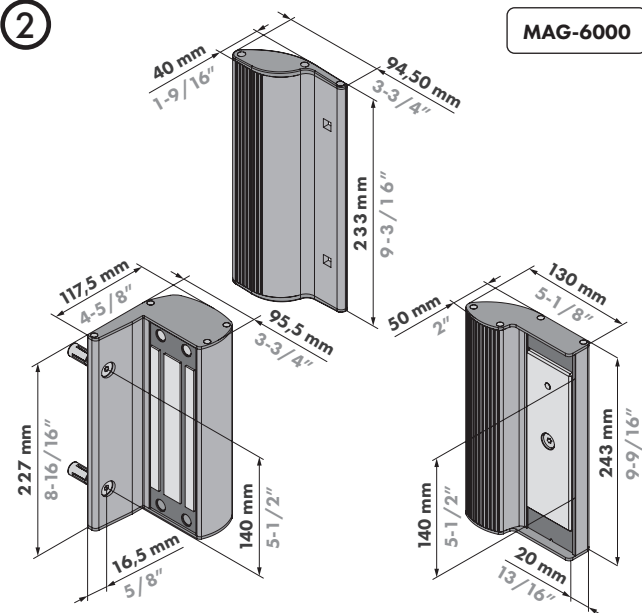

LOCINOX

LIVE CHAT

www.locinox.com

BE-HQ: +32 56 77 27 66
PL-CEE: +48 71 758 21 00

help@locinox.com

www.locinox.com/mag

MOTORS FOR GATES

AI CHAT

www.kapumotorbolt.hu

+3623880868

ertekesites@m4g.hu

www.locinoxusa.com/mag

①

MAG-6000

MAGMAG-6000

②

MAG-6000