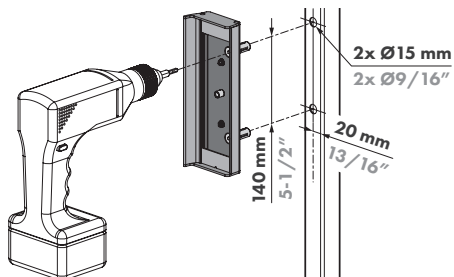

4

B

MAGMAG-6000