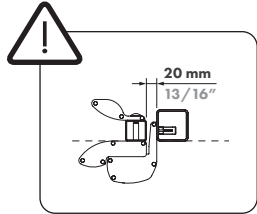

MAGMAG-6000