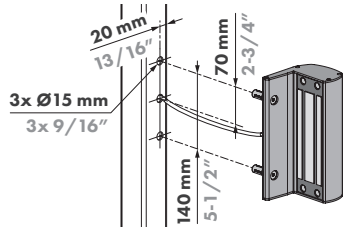

3

4

A

MAG-6000

4

B

MAGMAG-6000

5

12V

12V DC
0,46 A
5,5 W

	600 kg
	6000 N
	660 lbs

5

24V

24V DC
0,23 A
5,5 W

	600 kg
	6000 N
	660 lbs

pictures@locinox.com

SUCCESSFUL INSTALLATION?

Please send us your pictures & videos

SUCCESVOLLE INSTALLATIE?

Stuur ons gerust uw foto's & video's door

INSTALLATION RÉUSSIE?

Veuillez nous envoyer vos photos & vidéos

ERFOLGREICHE INSTALLATION?

Bitte senden Sie uns Ihre Bilder & Videos

INSTALACION EXITOSA?

Por favor envíenos sus fotos y videos

UDANA INSTALACJA?

Prześlij nam swoje zdjęcia i filmy

SIKERES TELEPÍTÉS?

Kérjük küldje el elkészített videóit és fényképeit

LOCINOX

Let's make it better together

Locinox NV • Brabantstraat 107 • 8790 Waregem • Belgium
Locinox CEE • Irysova 9 • 55-040 Bielany Wrocławskie • Poland
Locinox LLC • 460 Windy Point Drive • Glendale Heights - IL 60139 • USA

Doc. Nr.: MANU-000437

MANU-000437