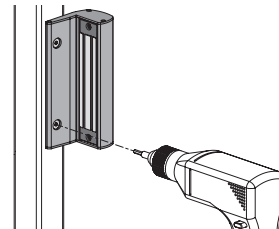

3

4

A

MAG-3000

4

B

MAGMAG-3000

5

12V

12V DC		300 kg
0,66 A		3000 N
7,9 W		660 lbs

5

24V

24V DC		300 kg
0,33 A		3000 N
7,9 W		660 lbs

pictures@locinox.com

SUCCESSFUL INSTALLATION?

Please send us your pictures & videos

SUCCESSFUL INSTALLATION?

Stuur ons gerust uw foto's & video's door

INSTALLATION RÉUSSIE?

Veuillez nous envoyer vos photos & vidéos

ERFOLGREICHE INSTALLATION?

Bitte senden Sie uns Ihre Bilder & Videos

INSTALACION EXITOSA?

Por favor envíenos sus fotos y videos

UDANA INSTALACJA?

Prześlij nam swoje zdjęcia i filmy

SIKERES TELEPÍTÉS?

Kérjük küldje el elkészített videóit és fényképeit

LOCINOX

Let's make it better together

Doc. Nr.: MANU-000414

Locinox NV • Brabantstraat 107 • 8790 Waregem • Belgium
Locinox CEE • Irysowa 9 • 55-040 Bielany Wrocławskie • Poland
Locinox LLC • 460 Windy Point Drive • Glendale Heights - IL 60139 • USA

* M A N U - 0 0 0 4 1 4 *