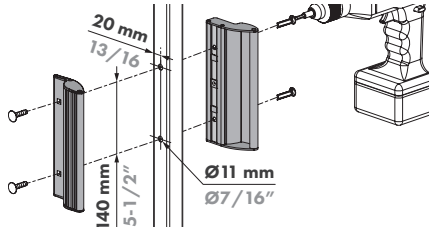

4

A

MAG-3000