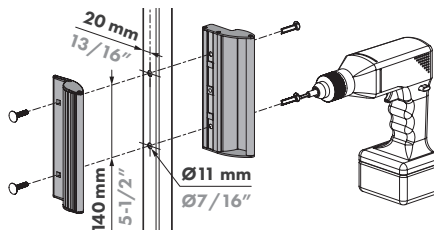

4

A

MAG-6000