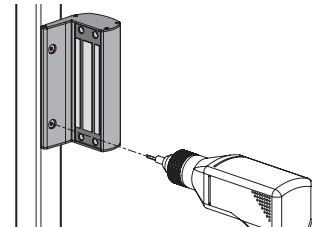

3

4

A

MAG-6000

4

B

MAGMAG-6000

5

12V

12V DC
0,46 A
5,5 W

	600 kg
	6000 N
	660 lbs

5

24V

24V DC
0,23 A
5,5 W

	600 kg
	6000 N
	660 lbs

pictures@locinox.com

SUCCESSFUL INSTALLATION?

Please send us your pictures & videos

SUCCESVOLLE INSTALLATIE?

Stuur ons gerust uw foto's & video's door

INSTALLATION RÉUSSIE?

Veuillez nous envoyer vos photos & vidéos

ERFOLGREICHE INSTALLATION?

Bitte senden Sie uns Ihre Bilder & Videos

INSTALACION EXITOSA?

Por favor envíenos sus fotos y videos

UDANA INSTALACJA?

Prześlij nam swoje zdjęcia i filmy

SIKERES TELEPÍTÉS?

Kérjük küldje el elkészített videóit és fényképeit

LOCINOX

Let's make it better together

Locinox NV • Brabantstraat 107 • 8790 Waregem • Belgium
Locinox CEE • Irysova 9 • 55-040 Bielany Wrocławskie • Poland
Locinox LLC • 460 Windy Point Drive • Glendale Heights - IL 60139 • USA

Doc. Nr.: MANU-000437

MANU-000437