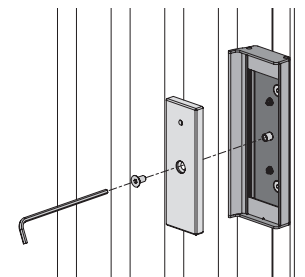

4

B

MAGMAG-6000