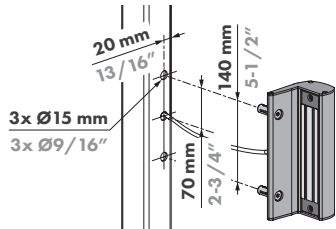

3

4

A

MAG-3000

4

B

MAGMAG-3000

5

12V

12V DC		300 kg
0,66 A		3000 N
7,9 W		660 lbs

5

24V

24V DC		300 kg
0,33 A		3000 N
7,9 W		660 lbs

pictures@locinox.com

SUCCESSFUL INSTALLATION?

Please send us your pictures & videos

SUCCESSFUL INSTALLATION?

Stuur ons gerust uw foto's & video's door

INSTALLATION RÉUSSIE?

Veuillez nous envoyer vos photos & vidéos

ERFOLGREICHE INSTALLATION?

Bitte senden Sie uns Ihre Bilder & Videos

INSTALACION EXITOSA?

Por favor envíenos sus fotos y videos

UDANA INSTALACJA?

Prześlij nam swoje zdjęcia i filmy

SIKERES TELEPÍTÉS?

Kérjük küldje el elkészített videóit és fényképeit

LOCINOX

Let's make it better together

Doc. Nr.: MANU-000414

Locinox NV • Brabantstraat 107 • 8790 Waregem • Belgium
Locinox CEE • Irysowa 9 • 55-040 Bielany Wrocławskie • Poland
Locinox LLC • 460 Windy Point Drive • Glendale Heights - IL 60139 • USA

* M A N U - 0 0 0 4 1 4 *