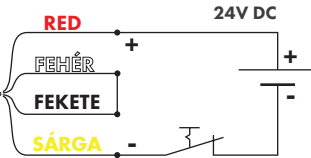

MAGMAG-3000

5

12V

12V DC		300 kg
0,66 A		3000 N
7,9 W		660 lbs

5

24V

24V DC		300 kg
0,33 A		3000 N
7,9 W		660 lbs

pictures@locinox.com