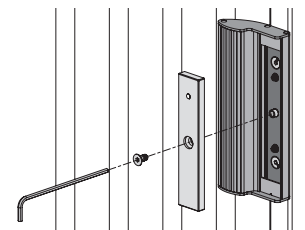

4

A

MAG-6000