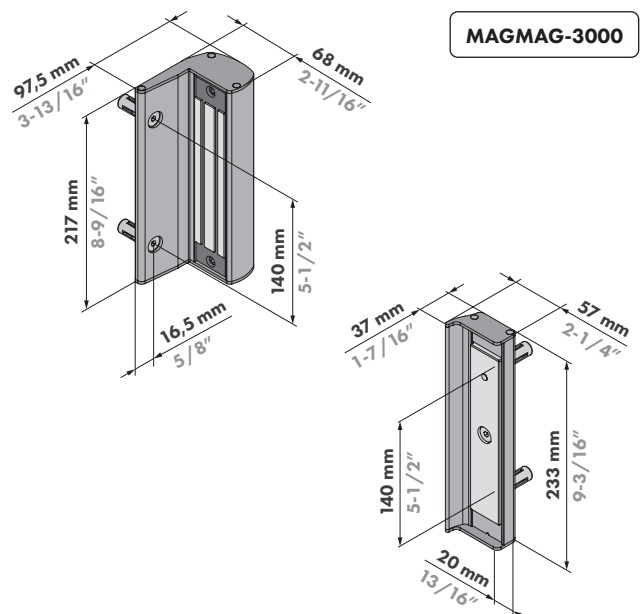

MAGMAG-3000