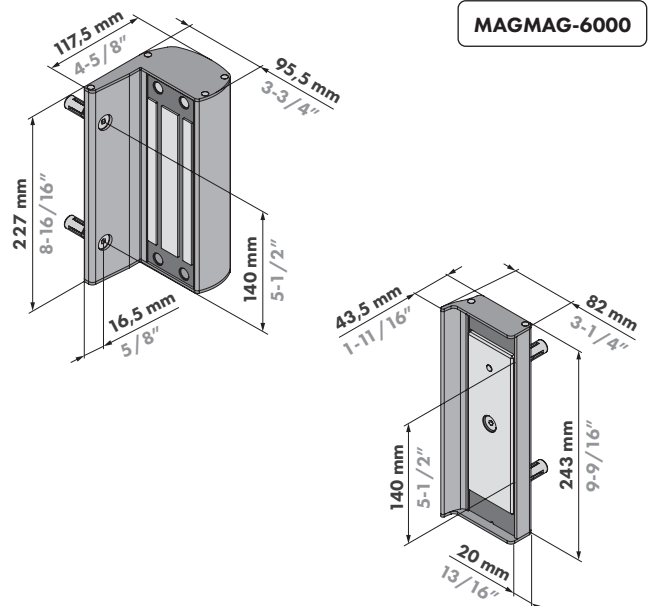

MAGMAG-6000