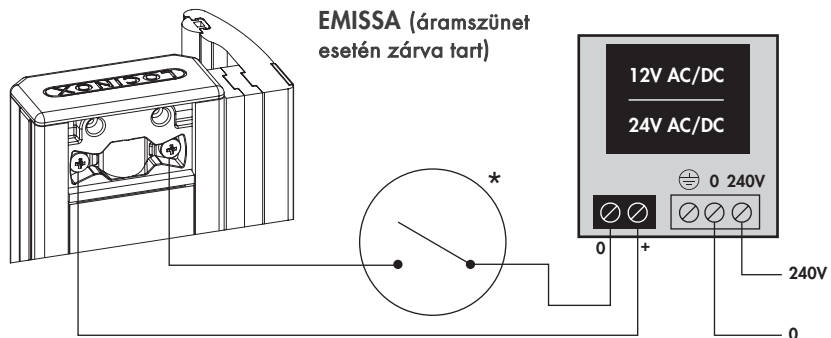

Let's make it better together

MODULEC-SA: Emissa/Ruptura

Verziók

EMISSA-(áramszünet esetén zárva tart)

RUPTURA-(áramszünet esetén nyitva tart)

1 Robbantott ábra és méretek

Csomag tartalma

2 Kapu méretek

A = 40 mm
1- 5/8"

A = 50 mm
2"

A = 60 mm
2- 3/8"

3 Bal vagy jobb oldali rögzítés

HEX
4 mm

④ Rögzítés

⑤ Kapcsolás

*Választható SlimStone kódtasztatúra

Technikai specifikációk

U: 12 V AC/DC
I: 1,25 A
U: 24 V AC/DC
I: 0,62 A
P: 15 W

LOCINOX

Let's make it better together

Doc. Nr.: MANU-000374

* M A N U - 0 0 0 3 7 4 *