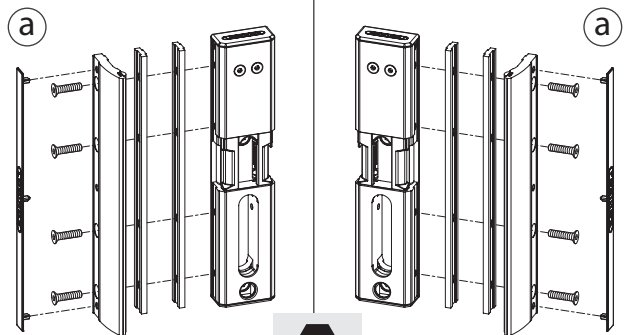

A = 40 mm
1- 5/8"

A = 50 mm
2"

A = 60 mm
2- 3/8"

3 Bal vagy jobb oldali rögzítés

HEX
4 mm

④ Rögzítés

⑤ Kapcsolás

*Választható SlimStone kódtasztatúra