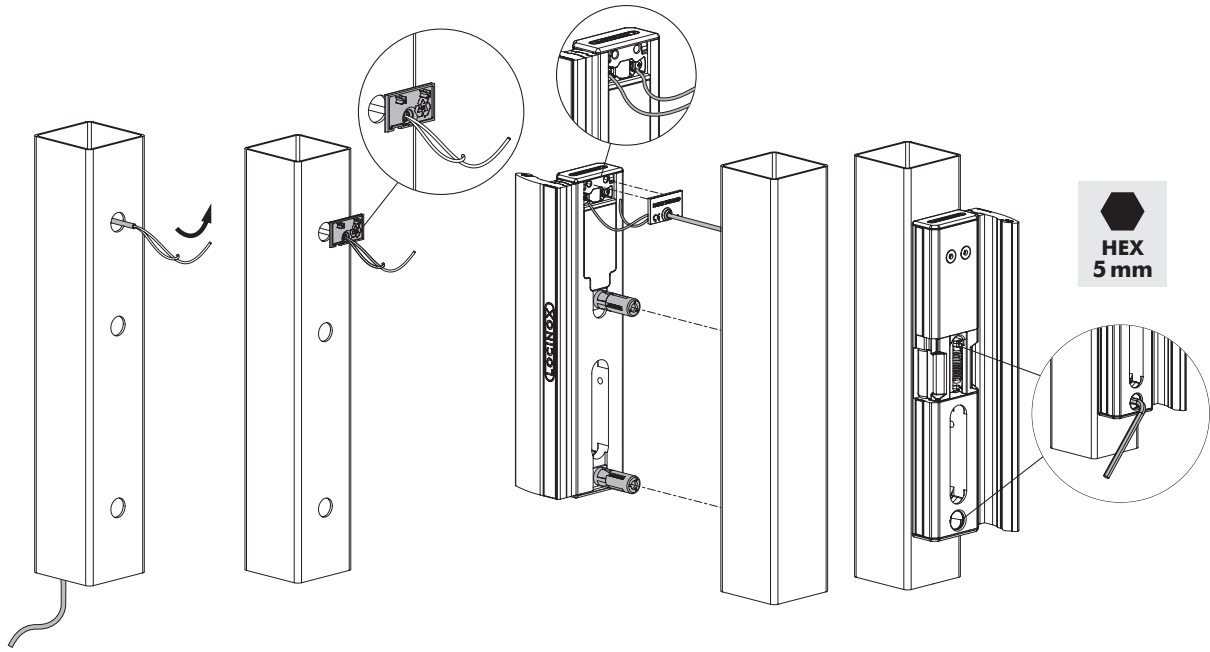

Let's make it better together

MODULEC-SA: Emissa/Ruptura

Verziók

EMISSA-(áramszünet esetén zárva tart)

RUPTURA-(áramszünet esetén nyitva tart)

1 Robbantott ábra és méretek

Csomag tartalma

2 Kapu méretek

A = 40 mm
1- 5/8"

A = 50 mm
2"

A = 60 mm
2- 3/8"

3 Bal vagy jobb oldali rögzítés

HEX
4 mm

④ Rögzítés

⑤ Kapcsolás

*Választható SlimStone kódtasztatúra

Technikai specifikációk

U: 12 V AC/DC
I: 1,25 A
U: 24 V AC/DC
I: 0,62 A
P: 15 W

LOCINOX

Let's make it better together

Doc. Nr.: MANU-000374

* M A N U - 0 0 0 3 7 4 *