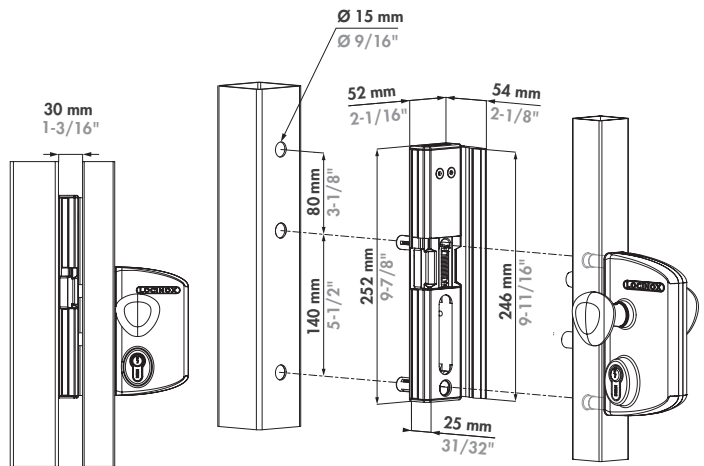

Let's make it better together

MODULEC-SA: Emissa/Ruptura

Verziók

EMISSA-(áramszünet esetén zárva tart)

RUPTURA-(áramszünet esetén nyitva tart)

1 Robbantott ábra és méretek

Csomag tartalma

2 Kapu méretek

A = 40 mm
1- 5/8"

A = 50 mm
2"

A = 60 mm
2- 3/8"

3 Bal vagy jobb oldali rögzítés

HEX
4 mm

④ Rögzítés

⑤ Kapcsolás

*Választható SlimStone kódtasztatúra

Technikai specifikációk

U: 12 V AC/DC
I: 1,25 A
U: 24 V AC/DC
I: 0,62 A
P: 15 W

LOCINOX

Let's make it better together

Doc. Nr.: MANU-000374

* M A N U - 0 0 0 3 7 4 *