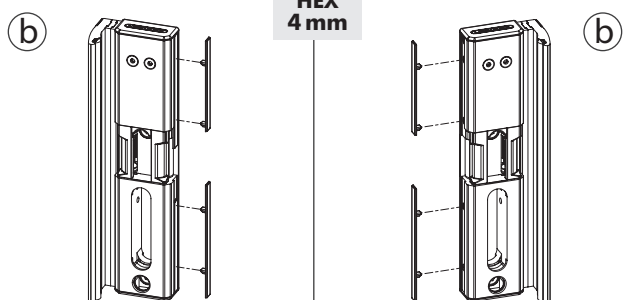

A = 40 mm
1- 5/8"

A = 50 mm
2"

A = 60 mm
2- 3/8"

3 Bal vagy jobb oldali rögzítés

HEX
4 mm

④ Rögzítés

⑤ Kapcsolás

*Választható SlimStone kódtasztatúra