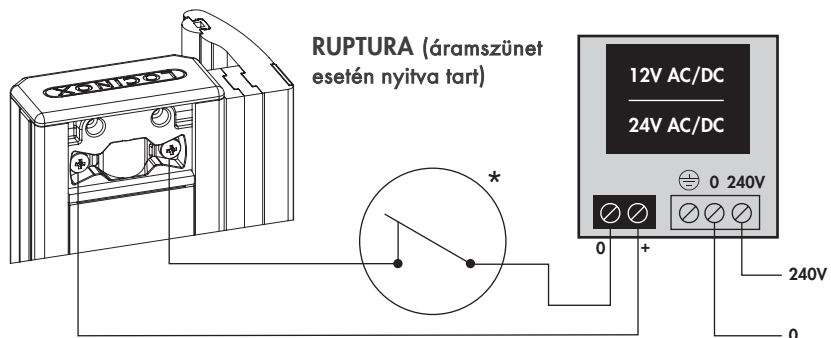

Let's make it better together

MODULEC-SA: Emissa/Ruptura

Verziók

EMISSA-(áramszünet esetén zárva tart)

RUPTURA-(áramszünet esetén nyitva tart)

1 Robbantott ábra és méretek

Csomag tartalma

2 Kapu méretek

A = 40 mm
1- 5/8"

A = 50 mm
2"

A = 60 mm
2- 3/8"

3 Bal vagy jobb oldali rögzítés

HEX
4 mm

④ Rögzítés

⑤ Kapcsolás

*Választható SlimStone kódtasztatúra

Technikai specifikációk

U: 12 V AC/DC
I: 1,25 A
U: 24 V AC/DC
I: 0,62 A
P: 15 W

LOCINOX

Let's make it better together

Doc. Nr.: MANU-000374

* M A N U - 0 0 0 3 7 4 *