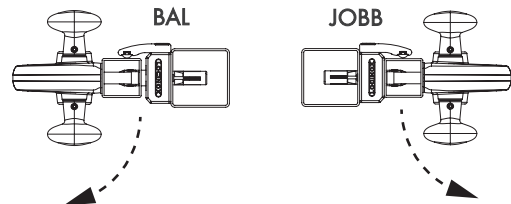

A = 40 mm
1- 5/8"

A = 50 mm
2"

A = 60 mm
2- 3/8"

3 Bal vagy jobb oldali rögzítés

HEX
4 mm

④ Rögzítés

⑤ Kapcsolás

*Választható SlimStone kódtasztatúra