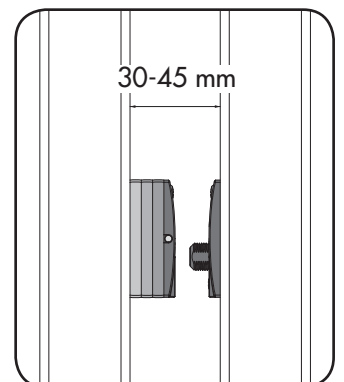

CODE: GATESWITCH

① CSOMAG TARTALMA

② PROFIL ELŐKÉSZÍTÉSE

③ ELEKTROMOS KAPCSOLÁSOK

④ BEÁLLÍTÁS

⑤ MÁGNES BEÁLLÍTÁS & LED JELZÉS

LOCINOX[®]
WWW.LOCINOX.COM

Doc. Nr.: **MANU-000070**