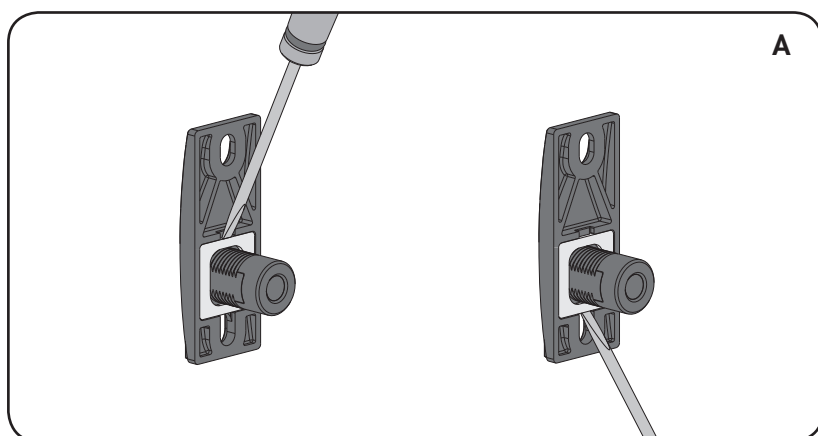

CODE: GATESWITCH

① CSOMAG TARTALMA

② PROFIL ELŐKÉSZÍTÉSE

③ ELEKTROMOS KAPCSOLÁSOK

④ BEÁLLÍTÁS

⑤ MÁGNES BEÁLLÍTÁS & LED JELZÉS

LOCINOX[®]
WWW.LOCINOX.COM

Doc. Nr.: **MANU-000070**