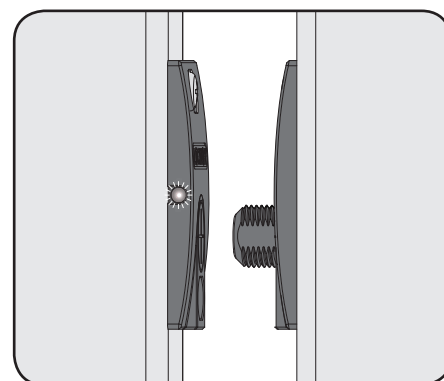

CODE: GATESWITCH

① CSOMAG TARTALMA

② PROFIL ELŐKÉSZÍTÉSE

③ ELEKTROMOS KAPCSOLÁSOK

④ BEÁLLÍTÁS

⑤ MÁGNES BEÁLLÍTÁS & LED JELZÉS

LOCINOX[®]
WWW.LOCINOX.COM

Doc. Nr.: **MANU-000070**