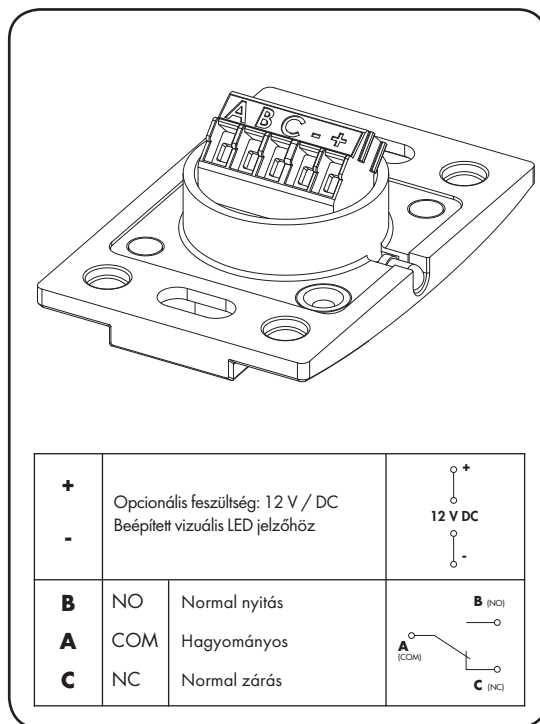

CODE: GATESWITCH

① CSOMAG TARTALMA

② PROFIL ELŐKÉSZÍTÉSE

③ ELEKTROMOS KAPCSOLÁSOK

④ BEÁLLÍTÁS

⑤ MÁGNES BEÁLLÍTÁS & LED JELZÉS

LOCINOX[®]
WWW.LOCINOX.COM

Doc. Nr.: **MANU-000070**