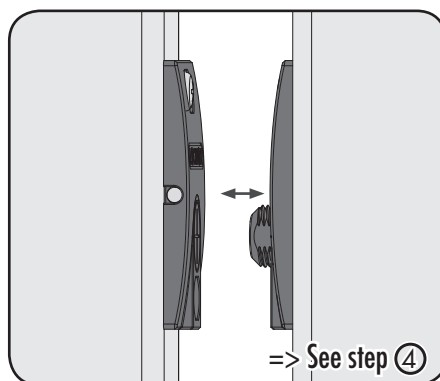

CODE: GATESWITCH

① CSOMAG TARTALMA

② PROFIL ELŐKÉSZÍTÉSE

③ ELEKTROMOS KAPCSOLÁSOK

④ BEÁLLÍTÁS

⑤ MÁGNES BEÁLLÍTÁS & LED JELZÉS

LOCINOX[®]
WWW.LOCINOX.COM

Doc. Nr.: **MANU-000070**