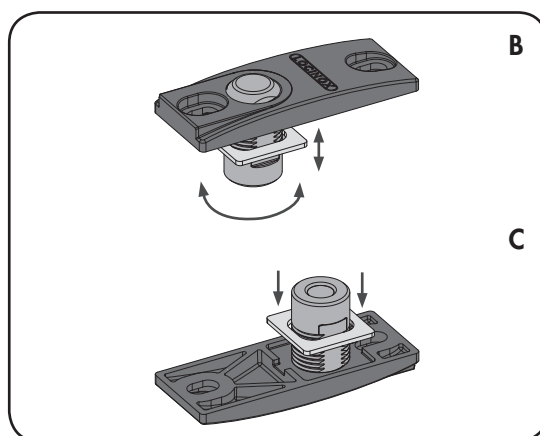

CODE: GATESWITCH

① CSOMAG TARTALMA

② PROFIL ELŐKÉSZÍTÉSE

③ ELEKTROMOS KAPCSOLÁSOK

④ BEÁLLÍTÁS

⑤ MÁGNES BEÁLLÍTÁS & LED JELZÉS

LOCINOX[®]
WWW.LOCINOX.COM

Doc. Nr.: **MANU-000070**