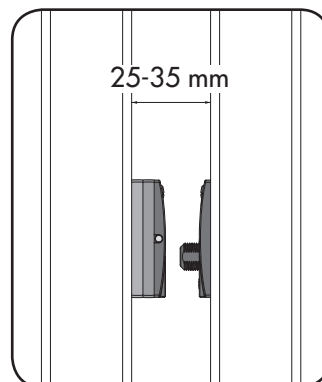

CODE: GATESWITCH

① CSOMAG TARTALMA

② PROFIL ELŐKÉSZÍTÉSE

③ ELEKTROMOS KAPCSOLÁSOK

④ BEÁLLÍTÁS

⑤ MÁGNES BEÁLLÍTÁS & LED JELZÉS

LOCINOX[®]
WWW.LOCINOX.COM

Doc. Nr.: **MANU-000070**