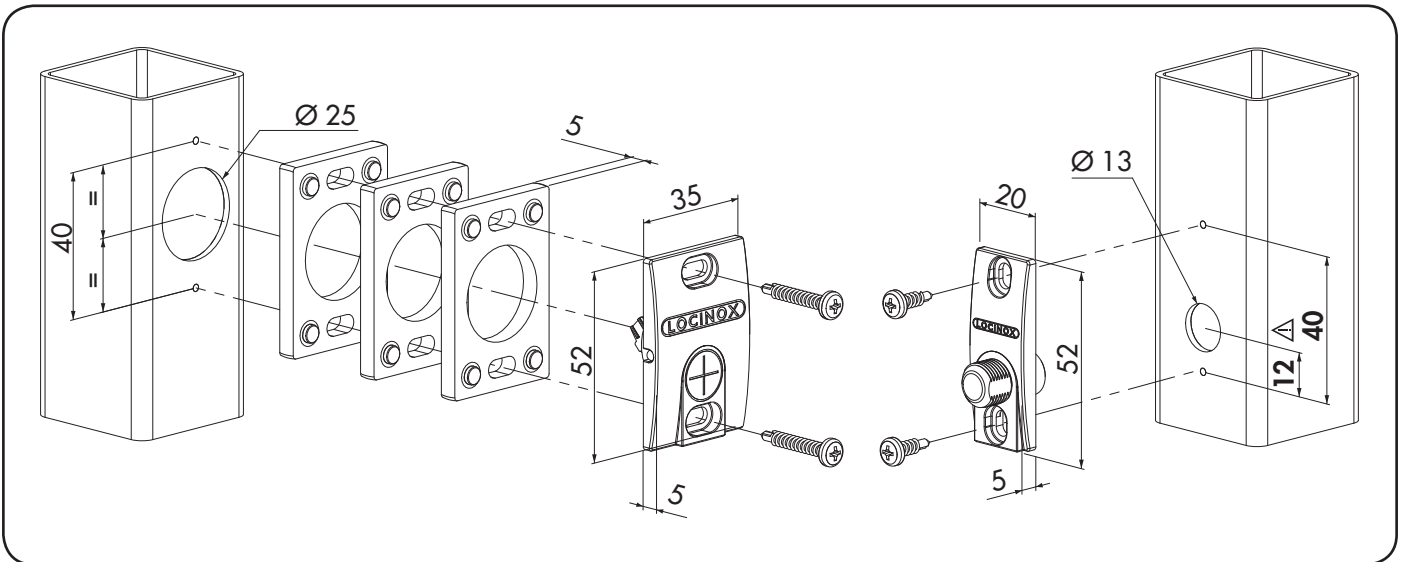

CODE: GATESWITCH

① CSOMAG TARTALMA

② PROFIL ELŐKÉSZÍTÉSE

③ ELEKTROMOS KAPCSOLÁSOK

④ BEÁLLÍTÁS

⑤ MÁGNES BEÁLLÍTÁS & LED JELZÉS

LOCINOX[®]
WWW.LOCINOX.COM

Doc. Nr.: **MANU-000070**