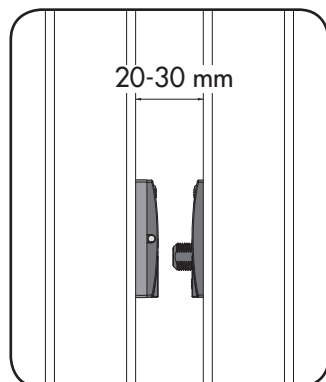

CODE: GATESWITCH

① CSOMAG TARTALMA

② PROFIL ELŐKÉSZÍTÉSE

③ ELEKTROMOS KAPCSOLÁSOK

④ BEÁLLÍTÁS

⑤ MÁGNES BEÁLLÍTÁS & LED JELZÉS

LOCINOX[®]
WWW.LOCINOX.COM

Doc. Nr.: **MANU-000070**