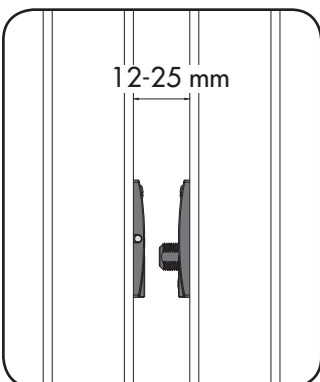

CODE: GATESWITCH

① CSOMAG TARTALMA

② PROFIL ELŐKÉSZÍTÉSE

③ ELEKTROMOS KAPCSOLÁSOK

④ BEÁLLÍTÁS

⑤ MÁGNES BEÁLLÍTÁS & LED JELZÉS

LOCINOX[®]
WWW.LOCINOX.COM

Doc. Nr.: **MANU-000070**