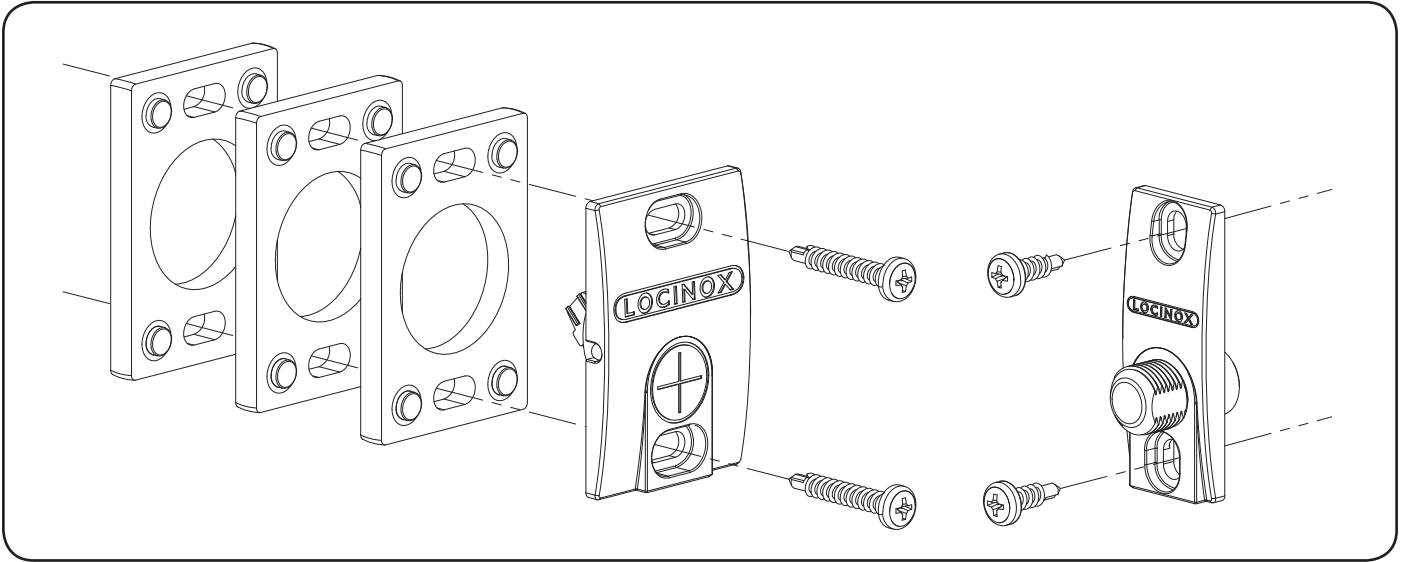

CODE: GATESWITCH

① CSOMAG TARTALMA

② PROFIL ELŐKÉSZÍTÉSE

③ ELEKTROMOS KAPCSOLÁSOK

④ BEÁLLÍTÁS

⑤ MÁGNES BEÁLLÍTÁS & LED JELZÉS

LOCINOX[®]
WWW.LOCINOX.COM

Doc. Nr.: **MANU-000070**