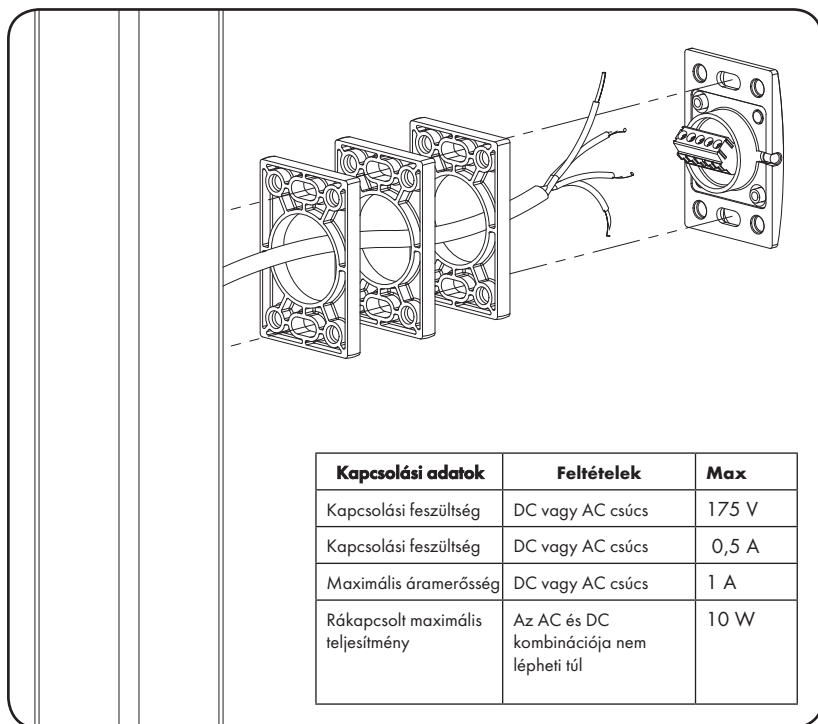

CODE: GATESWITCH

① CSOMAG TARTALMA

② PROFIL ELŐKÉSZÍTÉSE

③ ELEKTROMOS KAPCSOLÁSOK

④ BEÁLLÍTÁS

⑤ MÁGNES BEÁLLÍTÁS & LED JELZÉS

LOCINOX[®]
WWW.LOCINOX.COM

Doc. Nr.: **MANU-000070**