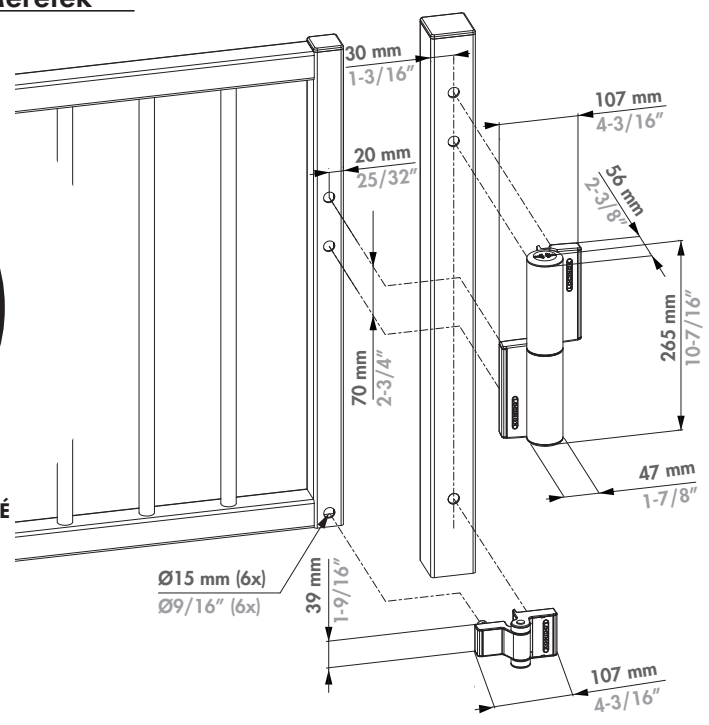

TIGER: TELEPÍTÉSI ÚTMUTATÓ

① **Csomag tartalma**

1	Tiger védő burkolat
2	Puma védő burkolat
3	Imbuszkulcs (Ø 3 and 5 mm)
4	Puma zsanér
5	Tiger kapuzáró
6	Fúró sablonok

BALRA NYÍLÓ KAPU

② **Rögzítési Szituáció**

③ **Méretek**

JOBBRA NYÍLÓ KAPU

FORDÍTSD A TIGER-T FEJLEL FELEÉ

JOBBRA NYÍLÓ KAPU

② **Rögzítési Szituáció**

③ **Méretek**

④ **A profil és kapu előkészítése a TIGER kapu záróhoz**

④ **A profil és kapu előkészítése a TIGER kapu záróhoz**