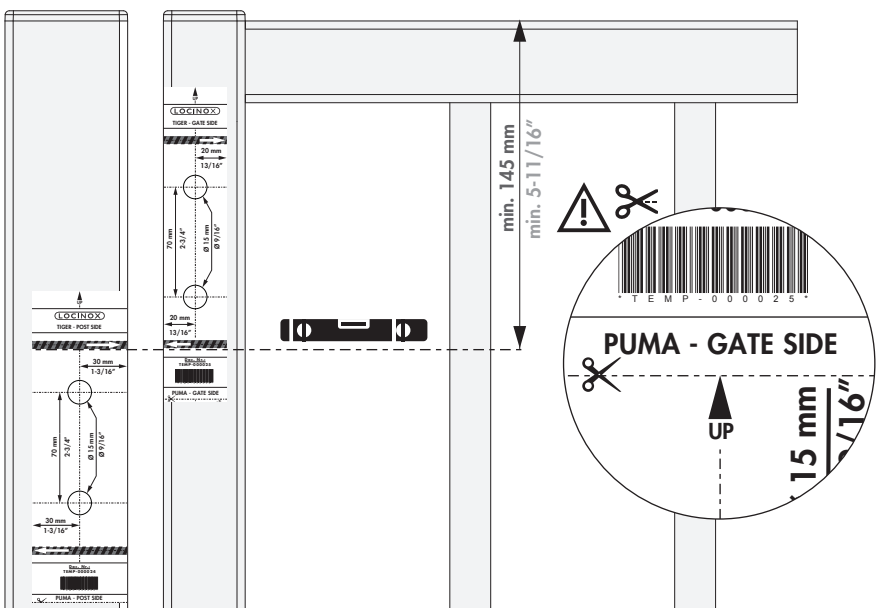

TIGER: TELEPÍTÉSI ÚTMUTATÓ

① **Csomag tartalma**

1	Tiger védő burkolat
2	Puma védő burkolat
3	Imbuszkulcs (Ø 3 and 5 mm)
4	Puma zsanér
5	Tiger kapuzáró
6	Fúró sablonok

BALRA NYÍLÓ KAPU

② **Rögzítési Szituáció**

③ **Méretek**

JOBBRA NYÍLÓ KAPU

FORDÍTSD A TIGER-T FEJLEL FELEÉ

JOBBRA NYÍLÓ KAPU

② **Rögzítési Szituáció**

③ **Méretek**

④ **A profil és kapu előkészítése a TIGER kapu záróhoz**

④ **A profil és kapu előkészítése a TIGER kapu záróhoz**

⑤ **A profil és kapu előkészítése a PUMA zsanérhoz**

⑤ **A profil és kapu előkészítése a PUMA zsanérhoz**

⑥ **TIGER és PUMA rögzítése**

⑦ **Telepítési eszközök eltávolítása és a burkolatok felhelyezése**