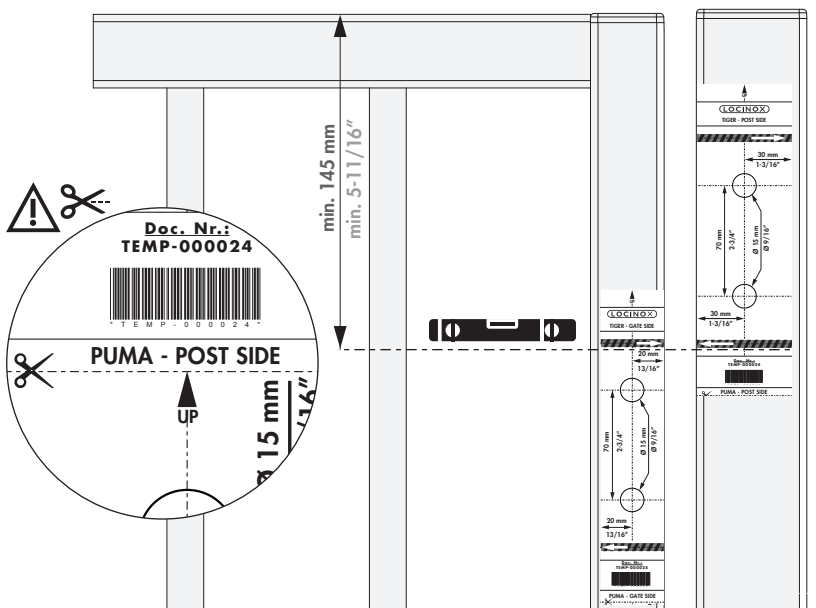

TIGER: TELEPÍTÉSI ÚTMUTATÓ

① **Csomag tartalma**

1	Tiger védő burkolat
2	Puma védő burkolat
3	Imbuszkulcs (Ø 3 and 5 mm)
4	Puma zsanér
5	Tiger kapuzáró
6	Fúró sablonok

BALRA NYÍLÓ KAPU

② **Rögzítési Szituáció**

③ **Méretek**

JOBBRA NYÍLÓ KAPU

FORDÍTSD A TIGER-T FEJLEL FELEÉ

JOBBRA NYÍLÓ KAPU

② **Rögzítési Szituáció**

③ **Méretek**

④ **A profil és kapu előkészítése a TIGER kapu záróhoz**

④ **A profil és kapu előkészítése a TIGER kapu záróhoz**

⑤ **A profil és kapu előkészítése a PUMA zsanérhoz**

⑤ **A profil és kapu előkészítése a PUMA zsanérhoz**

⑥ **TIGER és PUMA rögzítése**

⑦ **Telepítési eszközök eltávolítása és a burkolatok felhelyezése**