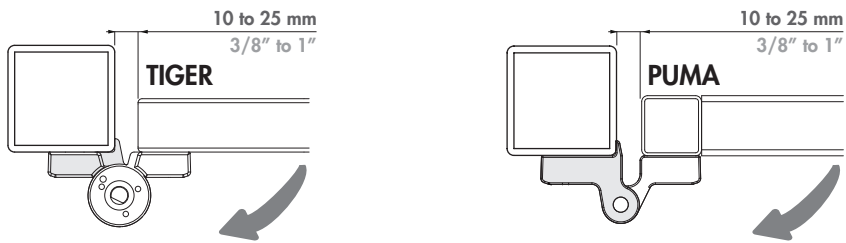

TIGER: TELEPÍTÉSI ÚTMUTATÓ

① **Csomag tartalma**

1	Tiger védő burkolat
2	Puma védő burkolat
3	Imbuszkulcs (Ø 3 and 5 mm)
4	Puma zsanér
5	Tiger kapuzáró
6	Fúró sablonok

BALRA NYÍLÓ KAPU

② **Rögzítési Szituáció**

③ **Méretek**

JOBBRA NYÍLÓ KAPU

FORDÍTSD A TIGER-T FEJLEL FELEÉ

JOBBRA NYÍLÓ KAPU

② **Rögzítési Szituáció**

③ **Méretek**

④ **A profil és kapu előkészítése a TIGER kapu záróhoz**

④ **A profil és kapu előkészítése a TIGER kapu záróhoz**