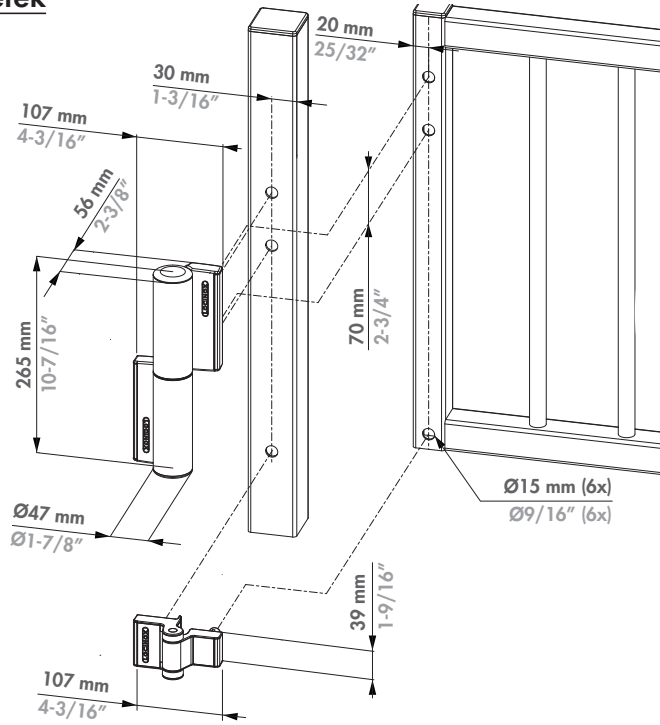

TIGER: TELEPÍTÉSI ÚTMUTATÓ

① **Csomag tartalma**

1	Tiger védő burkolat
2	Puma védő burkolat
3	Imbuszkulcs (Ø 3 and 5 mm)
4	Puma zsanér
5	Tiger kapuzáró
6	Fúró sablonok

BALRA NYÍLÓ KAPU

② **Rögzítési Szituáció**

③ **Méretek**

JOBBRA NYÍLÓ KAPU

FORDÍTSD A TIGER-T FEJLEL FELEÉ

JOBBRA NYÍLÓ KAPU

② **Rögzítési Szituáció**

③ **Méretek**

④ **A profil és kapu előkészítése a TIGER kapu záróhoz**

④ **A profil és kapu előkészítése a TIGER kapu záróhoz**