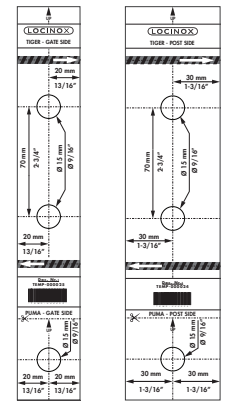

TIGER: TELEPÍTÉSI ÚTMUTATÓ

① **Csomag tartalma**

1	Tiger védő burkolat
2	Puma védő burkolat
3	Imbuszkulcs (Ø 3 and 5 mm)
4	Puma zsanér
5	Tiger kapuzáró
6	Fúró sablonok

BALRA NYÍLÓ KAPU

② **Rögzítési Szituáció**

③ **Méretek**

JOBBRA NYÍLÓ KAPU

FORDÍTSD A TIGER-T FEJLEL FELEÉ

JOBBRA NYÍLÓ KAPU

② **Rögzítési Szituáció**

③ **Méretek**

④ **A profil és kapu előkészítése a TIGER kapu záróhoz**

④ **A profil és kapu előkészítése a TIGER kapu záróhoz**