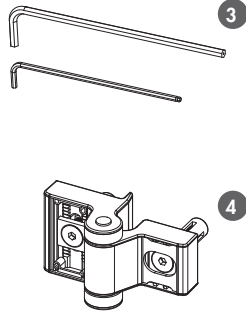

TIGER: TELEPÍTÉSI ÚTMUTATÓ

① **Csomag tartalma**

1	Tiger védő burkolat
2	Puma védő burkolat
3	Imbuszkulcs (Ø 3 and 5 mm)
4	Puma zsanér
5	Tiger kapuzáró
6	Fúró sablonok

BALRA NYÍLÓ KAPU

② **Rögzítési Szituáció**

③ **Méretek**

JOBBRA NYÍLÓ KAPU

FORDÍTSD A TIGER-T FEJLEL FELEÉ

JOBBRA NYÍLÓ KAPU

② **Rögzítési Szituáció**

③ **Méretek**

④ **A profil és kapu előkészítése a TIGER kapu záróhoz**

④ **A profil és kapu előkészítése a TIGER kapu záróhoz**