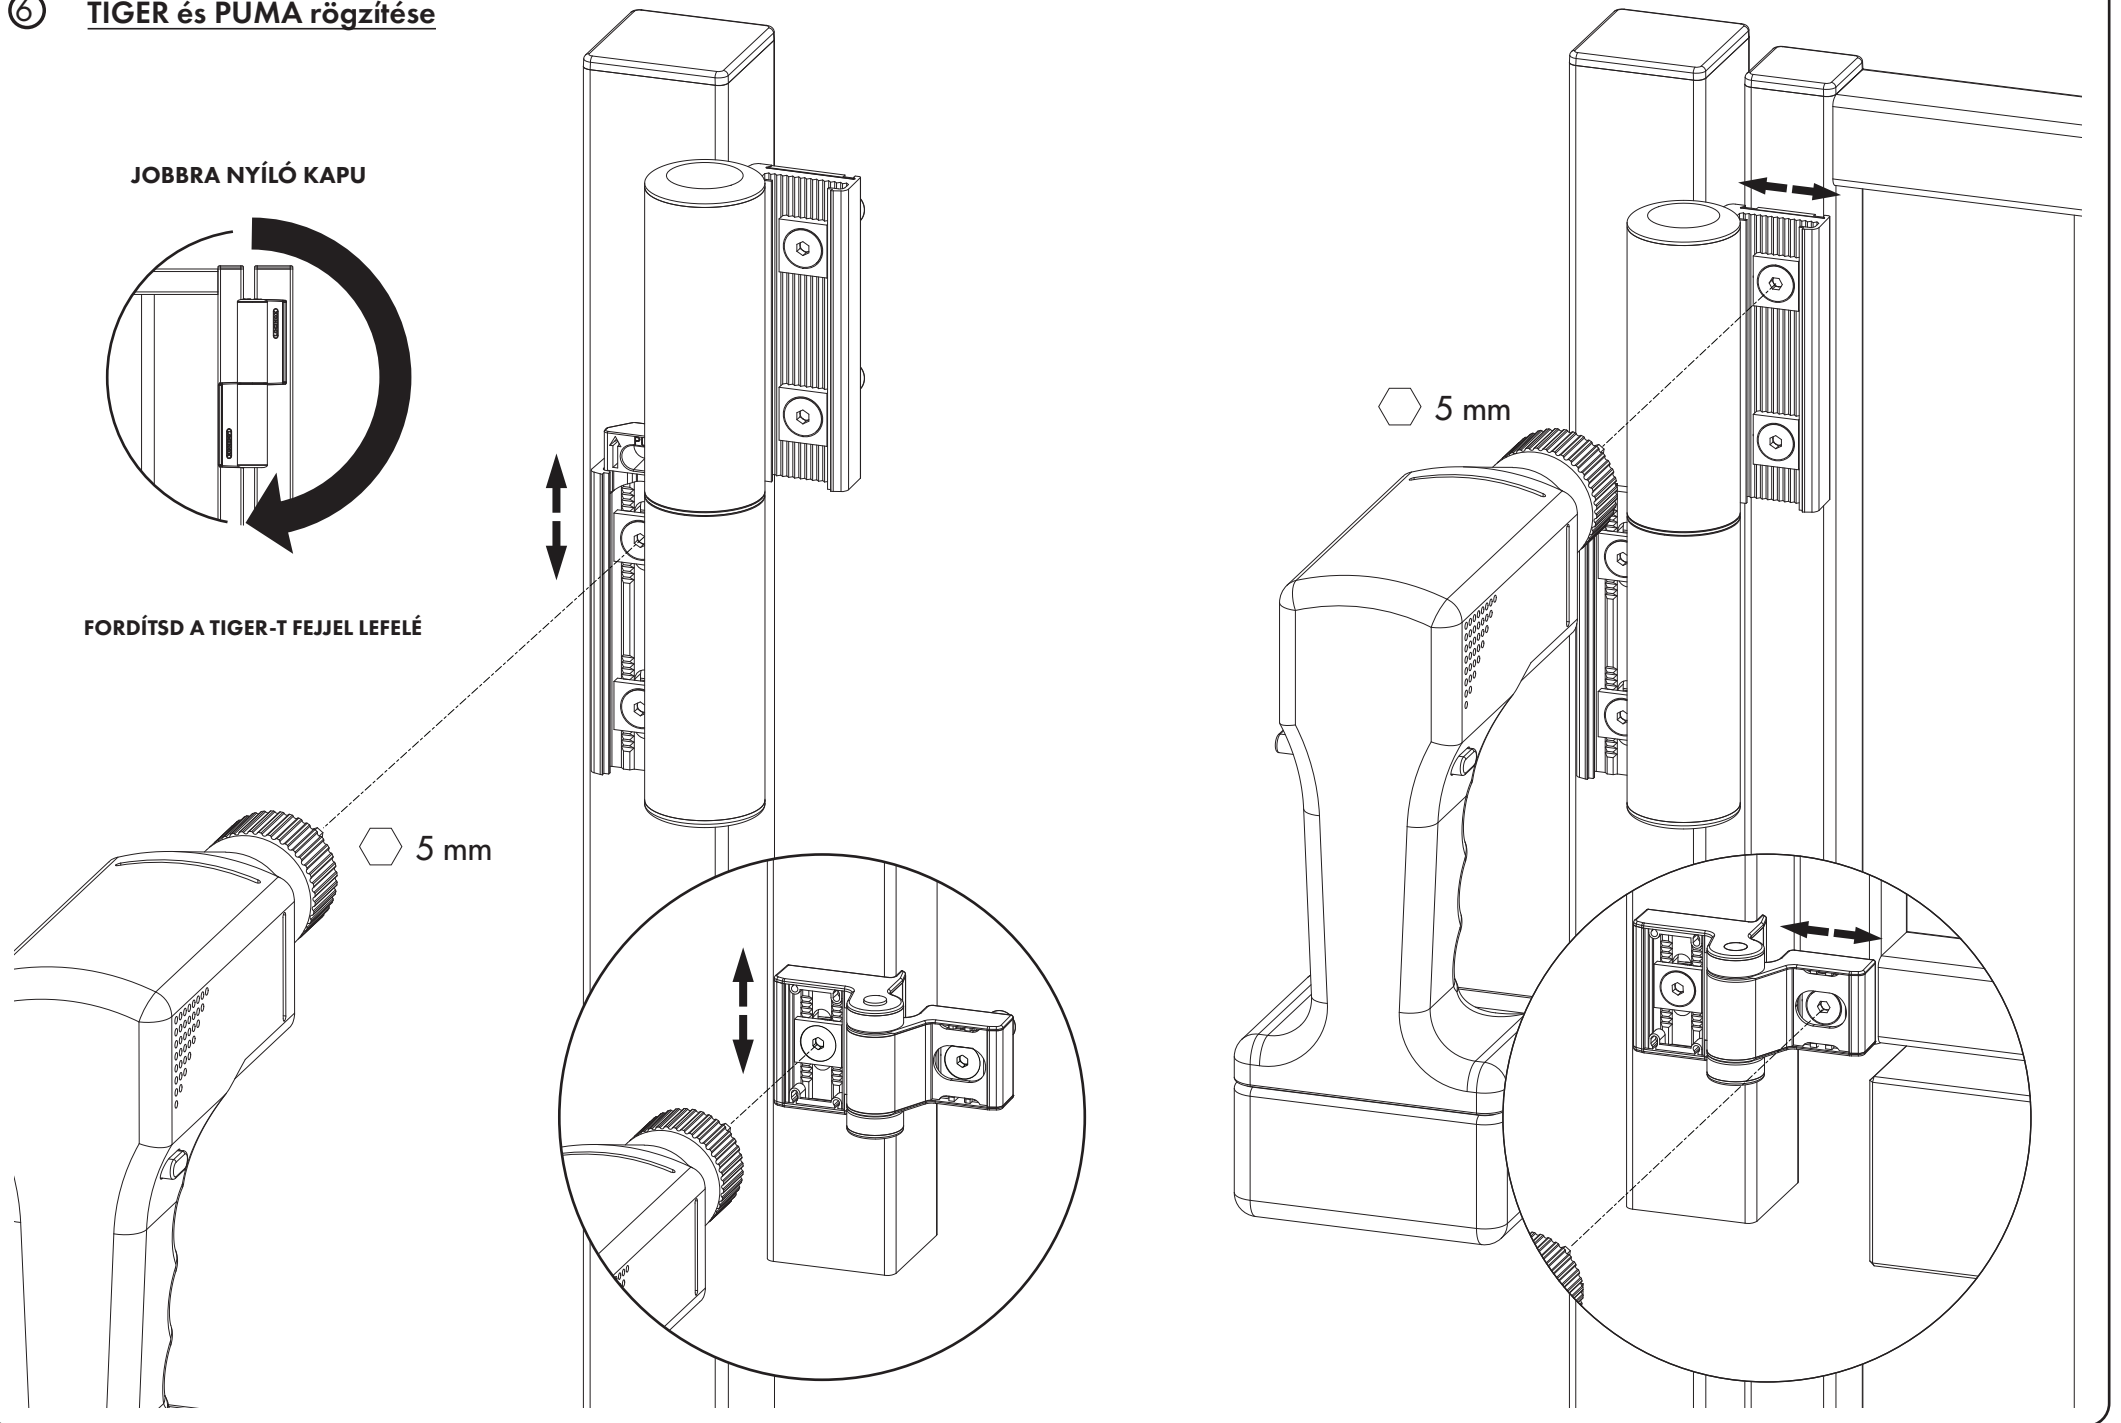

TIGER: TELEPÍTÉSI ÚTMUTATÓ

① **Csomag tartalma**

1	Tiger védő burkolat
2	Puma védő burkolat
3	Imbuszkulcs (Ø 3 and 5 mm)
4	Puma zsanér
5	Tiger kapuzáró
6	Fúró sablonok

BALRA NYÍLÓ KAPU

② **Rögzítési Szituáció**

③ **Méretek**

JOBBRA NYÍLÓ KAPU

FORDÍTSD A TIGER-T FEJLEL FELEÉ

JOBBRA NYÍLÓ KAPU

② **Rögzítési Szituáció**

③ **Méretek**

④ **A profil és kapu előkészítése a TIGER kapu záróhoz**

④ **A profil és kapu előkészítése a TIGER kapu záróhoz**

⑤ **A profil és kapu előkészítése a PUMA zsanérhoz**

⑤ **A profil és kapu előkészítése a PUMA zsanérhoz**

⑥ **TIGER és PUMA rögzítése**

⑦ **Telepítési eszközök eltávolítása és a burkolatok felhelyezése**