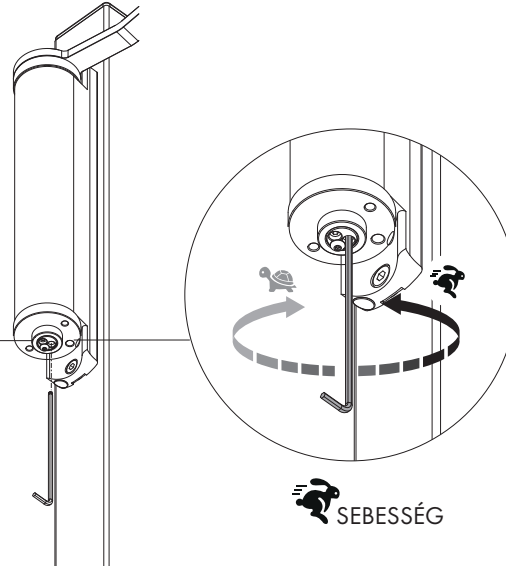

Let's make it better together

LION

1 Csomag tartalma

1	Lion	12	DIN 7991 M6x12
2	Felső fedő kupak	13	DIN 7991-M6x25
3	Alsó fedő kupak	14	Lion Sín kupak
4	Lion Sín burkolat	15	Lion Sín tartó kupak
5	Quick-Fix bővítő	16	Lion Sín tartó betét
6	DIN 7981-st. 3,9 x 19	17	Lion Sín tartó
7	DIN 7984-118x45	18	Lion Sín tartó burkolat
8	DIN 912-114x10	19	Lion Sín
9	DIN 912-M6x12	20	Lion Kar
10	DIN 7984-M6x12	21	Imbuszkulcs 3, 4, 5 mm
11	Quick-Fix Elosztó	22	Fúrési sablonok

90°

2 Rögzítési szituáció

3 Fúrési sablon

180°

2 Rögzítési szituáció

3 Fúrési sablon

90°

④ Síntartó összeszerelése

180°

④ Síntartó összeszerelése

⑤ Balos vagy jobbos rögzítés

⑥ Kapuzáró telepítése

⑥ Kapuzáró telepítése

90°

7 Csatolás

180°

7 Csatolás

8 Nyitó csukló rögzítése

A

B

9 Sebesség és végső behúzási erő

⑩ Telepítés befejezése

LOCINOX
Let's make it better together

Doc. Nr.: MANU-000251