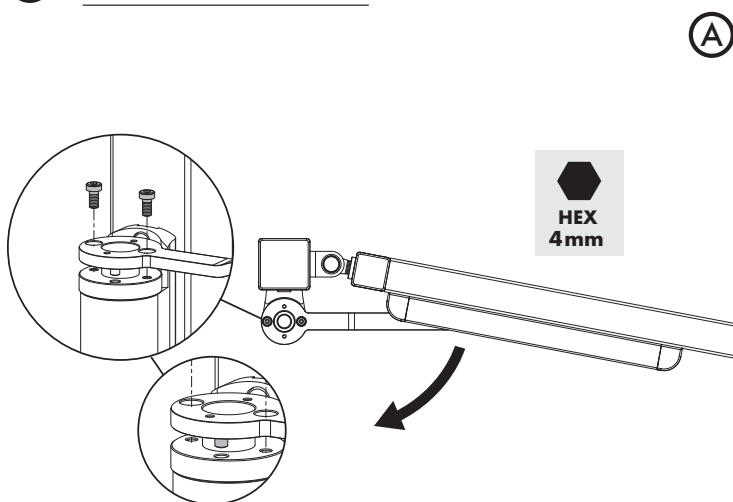

90°

2 Rögzítési szituáció

3 Fúrési sablon

180°

2 Rögzítési szituáció

3 Fúrési sablon

90°

④ Síntartó összeszerelése

180°

④ Síntartó összeszerelése

⑤ Balos vagy jobbos rögzítés

⑥ Kapuzáró telepítése

⑥ Kapuzáró telepítése

90°

7 Csatolás

180°

7 Csatolás

8 Nyitó csukló rögzítése

A

B

9 Sebesség és végső behúzási erő

⑩ Telepítés befejezése

LOCINOX
Let's make it better together

Doc. Nr.: MANU-000251