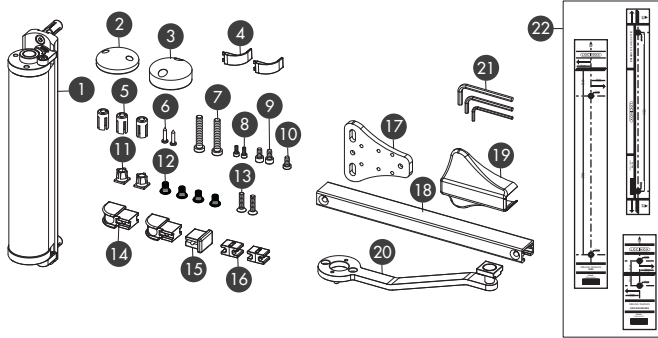

Let's make it better together

LION

1 Csomag tartalma

1	Lion	12	DIN 7991 M6x12
2	Felső fedő kupak	13	DIN 7991-M6x25
3	Alsó fedő kupak	14	Lion Sín kupak
4	Lion Sín burkolat	15	Lion Sín tartó kupak
5	Quick-Fix bővítő	16	Lion Sín tartó betét
6	DIN 7981-st. 3,9 x 19	17	Lion Sín tartó
7	DIN 7984-118x45	18	Lion Sín tartó burkolat
8	DIN 912-114x10	19	Lion Sín
9	DIN 912-M6x12	20	Lion Kar
10	DIN 7984-M6x12	21	Imbuszkulcs 3, 4, 5 mm
11	Quick-Fix Elosztó	22	Fúrési sablonok

90°

2 Rögzítési szituáció

3 Fúrési sablon

180°

2 Rögzítési szituáció

3 Fúrési sablon

90°

④ Síntartó összeszerelése

180°

④ Síntartó összeszerelése

⑤ Balos vagy jobbos rögzítés

⑥ Kapuzáró telepítése

⑥ Kapuzáró telepítése

90°

7 Csatolás

180°