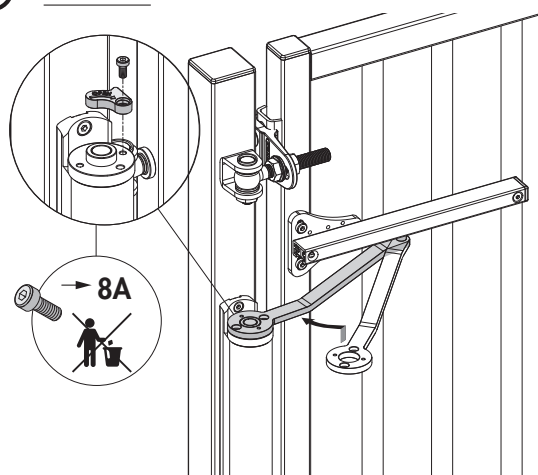

90°

2 Rögzítési szituáció

3 Fúrési sablon

180°

2 Rögzítési szituáció

3 Fúrési sablon

90°

④ Síntartó összeszerelése

180°

④ Síntartó összeszerelése

⑤ Balos vagy jobbos rögzítés

⑥ Kapuzáró telepítése

⑥ Kapuzáró telepítése

90°

7 Csatolás

180°

7 Csatolás

8 Nyitó csukló rögzítése

A

B

9 Sebesség és végső behúzási erő

⑩ Telepítés befejezése

LOCINOX
Let's make it better together

Doc. Nr.: MANU-000251