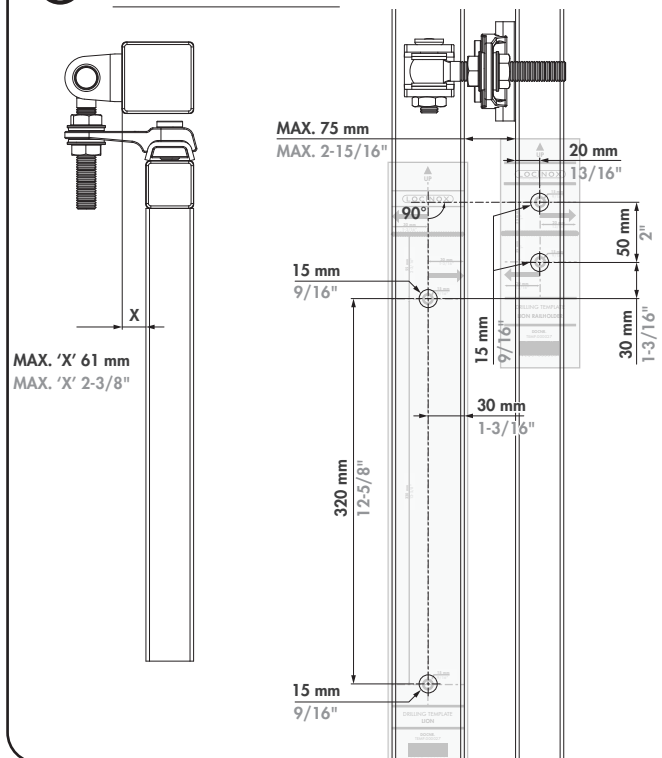

Let's make it better together

LION

1 Csomag tartalma

1	Lion	12	DIN 7991 M6x12
2	Felső fedő kupak	13	DIN 7991-M6x25
3	Alsó fedő kupak	14	Lion Sín kupak
4	Lion Sín burkolat	15	Lion Sín tartó kupak
5	Quick-Fix bővítő	16	Lion Sín tartó betét
6	DIN 7981-st. 3,9 x 19	17	Lion Sín tartó
7	DIN 7984-118x45	18	Lion Sín tartó burkolat
8	DIN 912-114x10	19	Lion Sín
9	DIN 912-M6x12	20	Lion Kar
10	DIN 7984-M6x12	21	Imbuszkulcs 3, 4, 5 mm
11	Quick-Fix Elosztó	22	Fúrési sablonok

90°

2 Rögzítési szituáció

3 Fúrési sablon

180°

2 Rögzítési szituáció

3 Fúrési sablon

90°

④ Síntartó összeszerelése

180°

④ Síntartó összeszerelése

⑤ Balos vagy jobbos rögzítés

⑥ Kapuzáró telepítése

⑥ Kapuzáró telepítése

90°

7 Csatolás

180°