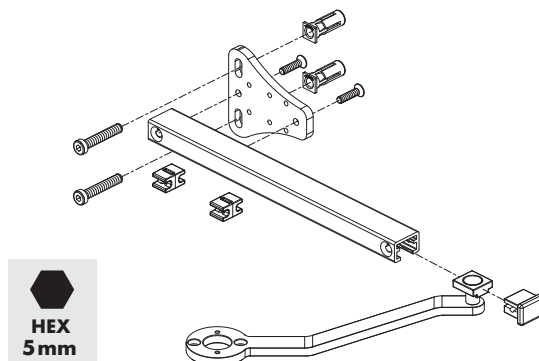

Let's make it better together

LION

1 Csomag tartalma

1	Lion	12	DIN 7991 M6x12
2	Felső fedő kupak	13	DIN 7991-M6x25
3	Alsó fedő kupak	14	Lion Sín kupak
4	Lion Sín burkolat	15	Lion Sín tartó kupak
5	Quick-Fix bővítő	16	Lion Sín tartó betét
6	DIN 7981-st. 3,9 x 19	17	Lion Sín tartó
7	DIN 7984-118x45	18	Lion Sín tartó burkolat
8	DIN 912-114x10	19	Lion Sín
9	DIN 912-M6x12	20	Lion Kar
10	DIN 7984-M6x12	21	Imbuszkulcs 3, 4, 5 mm
11	Quick-Fix Elosztó	22	Fúrési sablonok

90°

2 Rögzítési szituáció

3 Fúrési sablon

180°

2 Rögzítési szituáció

3 Fúrési sablon

90°

④ Síntartó összeszerelése

180°

④ Síntartó összeszerelése

⑤ Balos vagy jobbos rögzítés

⑥ Kapuzáró telepítése

⑥ Kapuzáró telepítése

90°

7 Csatolás

180°