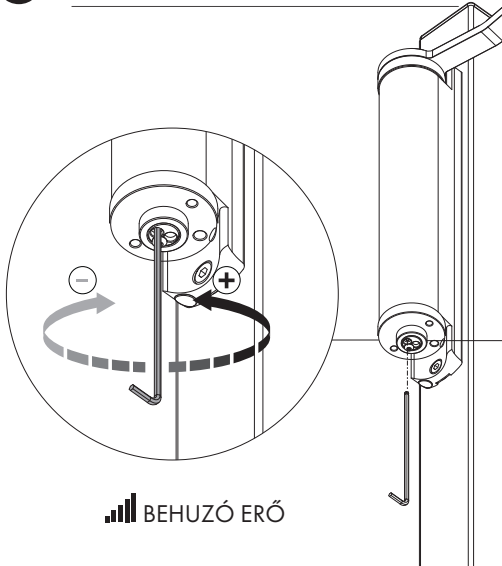

180°

④ Síntartó összeszerelése

⑤ Balos vagy jobbos rögzítés

⑥ Kapuzáró telepítése

⑥ Kapuzáró telepítése

90°

7 Csatolás

180°

7 Csatolás

8 Nyitó csukló rögzítése

A

B

9 Sebesség és végső behúzási erő

⑩ Telepítés befejezése

LOCINOX
Let's make it better together

Doc. Nr.: MANU-000251