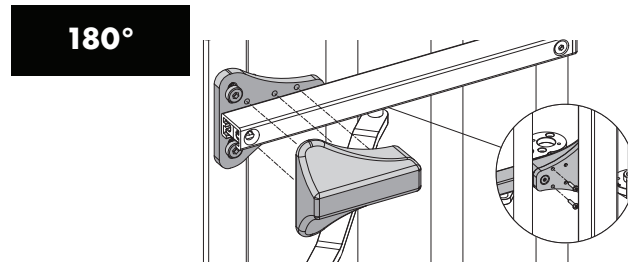

180°

④ Síntartó összeszerelése

⑤ Balos vagy jobbos rögzítés

⑥ Kapuzáró telepítése

⑥ Kapuzáró telepítése

90°

7 Csatolás

180°

7 Csatolás

8 Nyitó csukló rögzítése

A

B

9 Sebesség és végső behúzási erő

⑩ Telepítés befejezése

LOCINOX
Let's make it better together

Doc. Nr.: MANU-000251