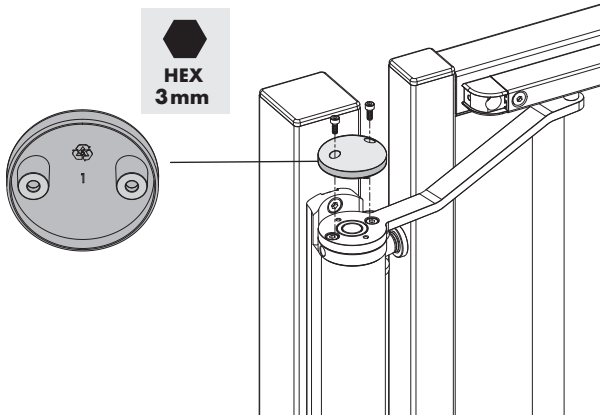

180°

④ Síntartó összeszerelése

⑤ Balos vagy jobbos rögzítés

⑥ Kapuzáró telepítése

⑥ Kapuzáró telepítése

90°

7 Csatolás

180°

7 Csatolás

8 Nyitó csukló rögzítése

A

B

9 Sebesség és végső behúzási erő

⑩ Telepítés befejezése

LOCINOX
Let's make it better together

Doc. Nr.: MANU-000251