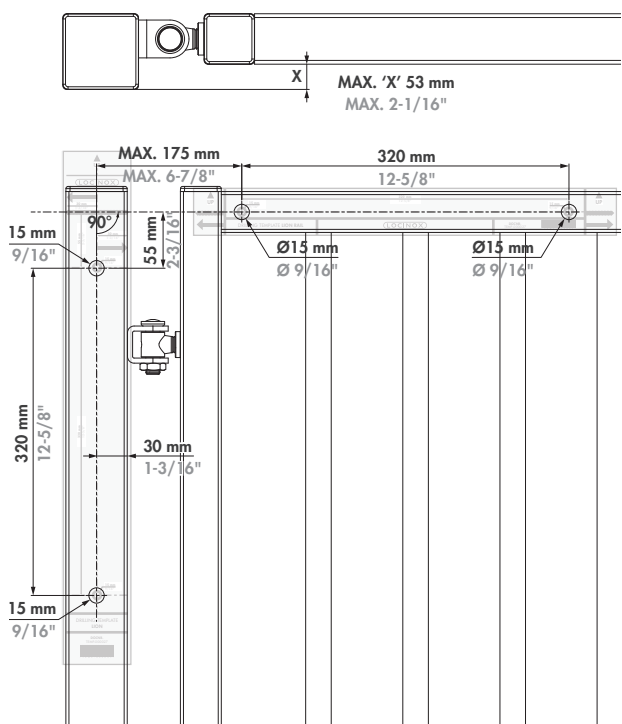

Let's make it better together

LION

1 Csomag tartalma

1	Lion	12	DIN 7991 M6x12
2	Felső fedő kupak	13	DIN 7991-M6x25
3	Alsó fedő kupak	14	Lion Sín kupak
4	Lion Sín burkolat	15	Lion Sín tartó kupak
5	Quick-Fix bővítő	16	Lion Sín tartó betét
6	DIN 7981-st. 3,9 x 19	17	Lion Sín tartó
7	DIN 7984-118x45	18	Lion Sín tartó burkolat
8	DIN 912-114x10	19	Lion Sín
9	DIN 912-M6x12	20	Lion Kar
10	DIN 7984-M6x12	21	Imbuszkulcs 3, 4, 5 mm
11	Quick-Fix Elosztó	22	Fúrési sablonok

90°

2 Rögzítési szituáció

3 Fúrési sablon

180°

2 Rögzítési szituáció

3 Fúrési sablon

90°

④ Síntartó összeszerelése

180°

④ Síntartó összeszerelése

⑤ Balos vagy jobbos rögzítés

⑥ Kapuzáró telepítése

⑥ Kapuzáró telepítése

90°

7 Csatolás

180°