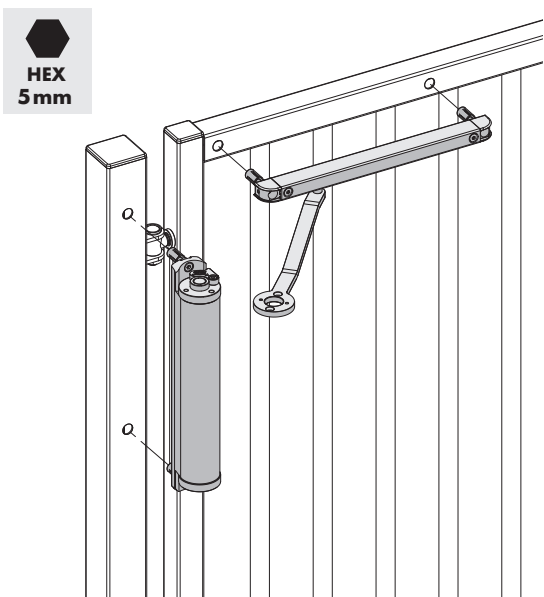

Let's make it better together

LION

1 Csomag tartalma

1	Lion	12	DIN 7991 M6x12
2	Felső fedő kupak	13	DIN 7991-M6x25
3	Alsó fedő kupak	14	Lion Sín kupak
4	Lion Sín burkolat	15	Lion Sín tartó kupak
5	Quick-Fix bővítő	16	Lion Sín tartó betét
6	DIN 7981-st. 3,9 x 19	17	Lion Sín tartó
7	DIN 7984-118x45	18	Lion Sín tartó burkolat
8	DIN 912-114x10	19	Lion Sín
9	DIN 912-M6x12	20	Lion Kar
10	DIN 7984-M6x12	21	Imbuszkulcs 3, 4, 5 mm
11	Quick-Fix Elosztó	22	Fúrési sablonok

90°

2 Rögzítési szituáció

3 Fúrési sablon

180°

2 Rögzítési szituáció

3 Fúrési sablon

90°

④ Síntartó összeszerelése

180°

④ Síntartó összeszerelése

⑤ Balos vagy jobbos rögzítés

⑥ Kapuzáró telepítése

⑥ Kapuzáró telepítése

90°

7 Csatolás

180°

7 Csatolás

8 Nyitó csukló rögzítése

A

B

9 Sebesség és végső behúzási erő

⑩ Telepítés befejezése

LOCINOX
Let's make it better together

Doc. Nr.: MANU-000251