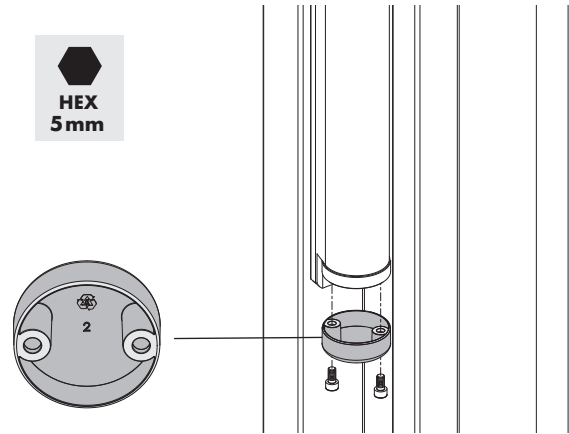

180°

④ Síntartó összeszerelése

⑤ Balos vagy jobbos rögzítés

⑥ Kapuzáró telepítése

⑥ Kapuzáró telepítése

90°

7 Csatolás

180°

7 Csatolás

8 Nyitó csukló rögzítése

A

B

9 Sebesség és végső behúzási erő

⑩ Telepítés befejezése

LOCINOX
Let's make it better together

Doc. Nr.: MANU-000251