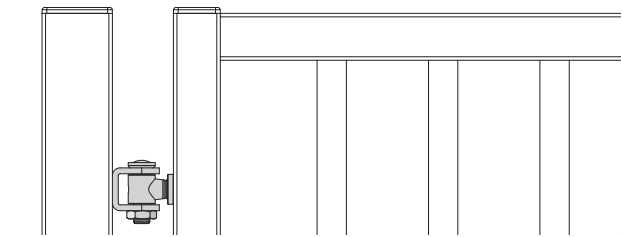

Let's make it better together

LION

1 Csomag tartalma

1	Lion	12	DIN 7991 M6x12
2	Felső fedő kupak	13	DIN 7991-M6x25
3	Alsó fedő kupak	14	Lion Sín kupak
4	Lion Sín burkolat	15	Lion Sín tartó kupak
5	Quick-Fix bővítő	16	Lion Sín tartó betét
6	DIN 7981-st. 3,9 x 19	17	Lion Sín tartó
7	DIN 7984-118x45	18	Lion Sín tartó burkolat
8	DIN 912-114x10	19	Lion Sín
9	DIN 912-M6x12	20	Lion Kar
10	DIN 7984-M6x12	21	Imbuszkulcs 3, 4, 5 mm
11	Quick-Fix Elosztó	22	Fúrési sablonok

90°

2 Rögzítési szituáció

3 Fúrési sablon

180°

2 Rögzítési szituáció

3 Fúrési sablon

90°

④ Síntartó összeszerelése

180°

④ Síntartó összeszerelése

⑤ Balos vagy jobbos rögzítés

⑥ Kapuzáró telepítése

⑥ Kapuzáró telepítése

90°

7 Csatolás

180°