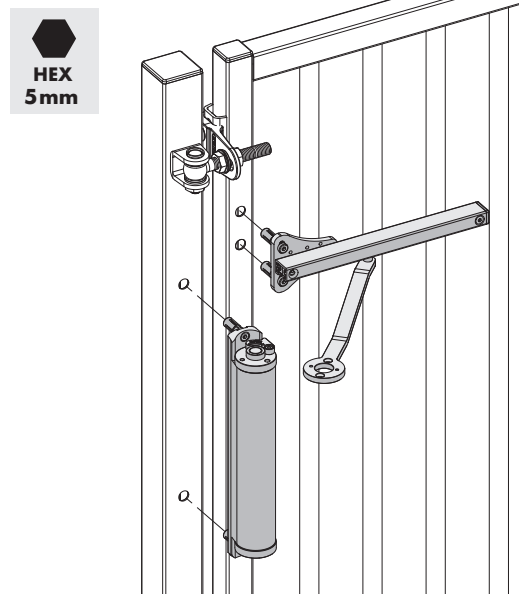

Let's make it better together

LION

1 Csomag tartalma

1	Lion	12	DIN 7991 M6x12
2	Felső fedő kupak	13	DIN 7991-M6x25
3	Alsó fedő kupak	14	Lion Sín kupak
4	Lion Sín burkolat	15	Lion Sín tartó kupak
5	Quick-Fix bővítő	16	Lion Sín tartó betét
6	DIN 7981-st. 3,9 x 19	17	Lion Sín tartó
7	DIN 7984-118x45	18	Lion Sín tartó burkolat
8	DIN 912-114x10	19	Lion Sín
9	DIN 912-M6x12	20	Lion Kar
10	DIN 7984-M6x12	21	Imbuszkulcs 3, 4, 5 mm
11	Quick-Fix Elosztó	22	Fúrési sablonok

90°

2 Rögzítési szituáció

3 Fúrési sablon

180°

2 Rögzítési szituáció

3 Fúrési sablon

90°

④ Síntartó összeszerelése

180°

④ Síntartó összeszerelése

⑤ Balos vagy jobbos rögzítés

⑥ Kapuzáró telepítése

⑥ Kapuzáró telepítése

90°

7 Csatolás

180°