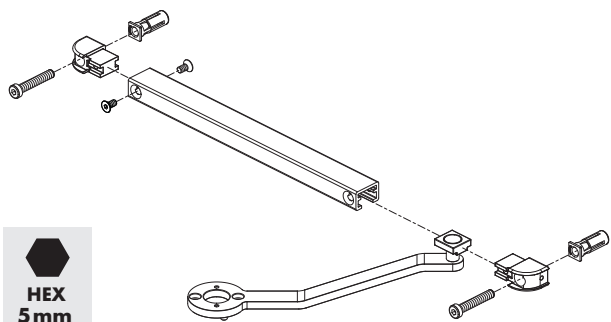

Let's make it better together

LION

1 Csomag tartalma

1	Lion	12	DIN 7991 M6x12
2	Felső fedő kupak	13	DIN 7991-M6x25
3	Alsó fedő kupak	14	Lion Sín kupak
4	Lion Sín burkolat	15	Lion Sín tartó kupak
5	Quick-Fix bővítő	16	Lion Sín tartó betét
6	DIN 7981-st. 3,9 x 19	17	Lion Sín tartó
7	DIN 7984-118x45	18	Lion Sín tartó burkolat
8	DIN 912-114x10	19	Lion Sín
9	DIN 912-M6x12	20	Lion Kar
10	DIN 7984-M6x12	21	Imbuszkulcs 3, 4, 5 mm
11	Quick-Fix Elosztó	22	Fúrési sablonok

90°

2 Rögzítési szituáció

3 Fúrési sablon

180°

2 Rögzítési szituáció

3 Fúrési sablon

90°

④ Síntartó összeszerelése

180°

④ Síntartó összeszerelése

⑤ Balos vagy jobbos rögzítés

⑥ Kapuzáró telepítése

⑥ Kapuzáró telepítése

90°

7 Csatolás

180°