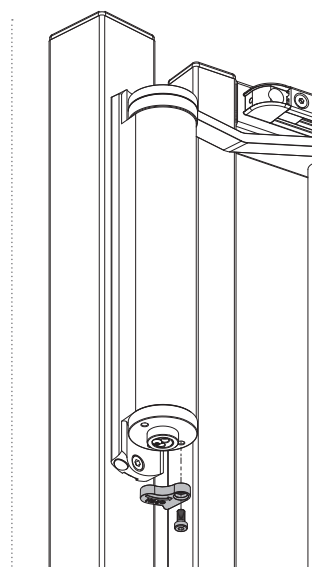

Let's make it better together

LION

1 Csomag tartalma

1	Lion	12	DIN 7991 M6x12
2	Felső fedő kupak	13	DIN 7991-M6x25
3	Alsó fedő kupak	14	Lion Sín kupak
4	Lion Sín burkolat	15	Lion Sín tartó kupak
5	Quick-Fix bővítő	16	Lion Sín tartó betét
6	DIN 7981-st. 3,9 x 19	17	Lion Sín tartó
7	DIN 7984-118x45	18	Lion Sín tartó burkolat
8	DIN 912-114x10	19	Lion Sín
9	DIN 912-M6x12	20	Lion Kar
10	DIN 7984-M6x12	21	Imbuszkulcs 3, 4, 5 mm
11	Quick-Fix Elosztó	22	Fúrési sablonok

90°

2 Rögzítési szituáció

3 Fúrési sablon

180°

2 Rögzítési szituáció

3 Fúrési sablon

90°

④ Síntartó összeszerelése

180°

④ Síntartó összeszerelése

⑤ Balos vagy jobbos rögzítés

⑥ Kapuzáró telepítése

⑥ Kapuzáró telepítése

90°

7 Csatolás

180°

7 Csatolás

8 Nyitó csukló rögzítése

A

B

9 Sebesség és végső behúzási erő

⑩ Telepítés befejezése

LOCINOX
Let's make it better together

Doc. Nr.: MANU-000251