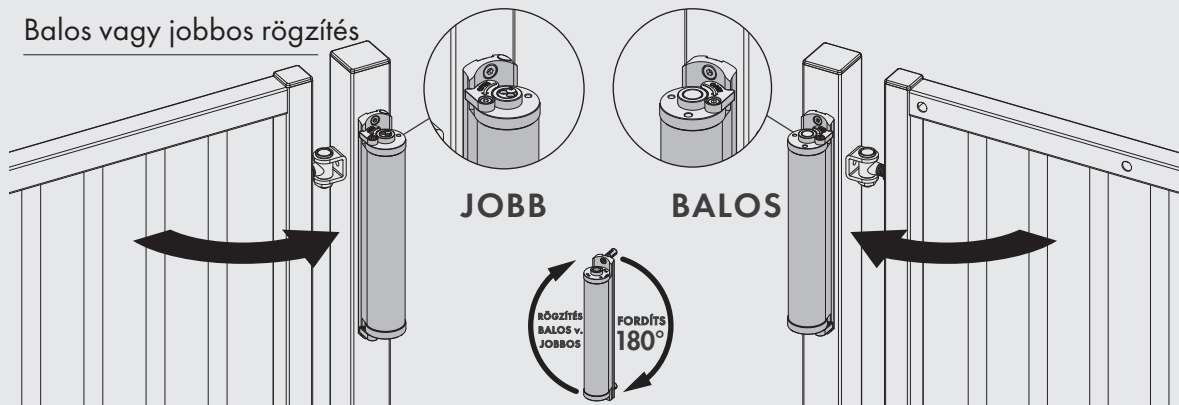

Let's make it better together

LION

1 Csomag tartalma

1	Lion	12	DIN 7991 M6x12
2	Felső fedő kupak	13	DIN 7991-M6x25
3	Alsó fedő kupak	14	Lion Sín kupak
4	Lion Sín burkolat	15	Lion Sín tartó kupak
5	Quick-Fix bővítő	16	Lion Sín tartó betét
6	DIN 7981-st. 3,9 x 19	17	Lion Sín tartó
7	DIN 7984-118x45	18	Lion Sín tartó burkolat
8	DIN 912-114x10	19	Lion Sín
9	DIN 912-M6x12	20	Lion Kar
10	DIN 7984-M6x12	21	Imbuszkulcs 3, 4, 5 mm
11	Quick-Fix Elosztó	22	Fúrési sablonok

90°

2 Rögzítési szituáció

3 Fúrési sablon

180°

2 Rögzítési szituáció

3 Fúrési sablon

90°

④ Síntartó összeszerelése

180°

④ Síntartó összeszerelése

⑤ Balos vagy jobbos rögzítés

⑥ Kapuzáró telepítése

⑥ Kapuzáró telepítése

90°

7 Csatolás

180°