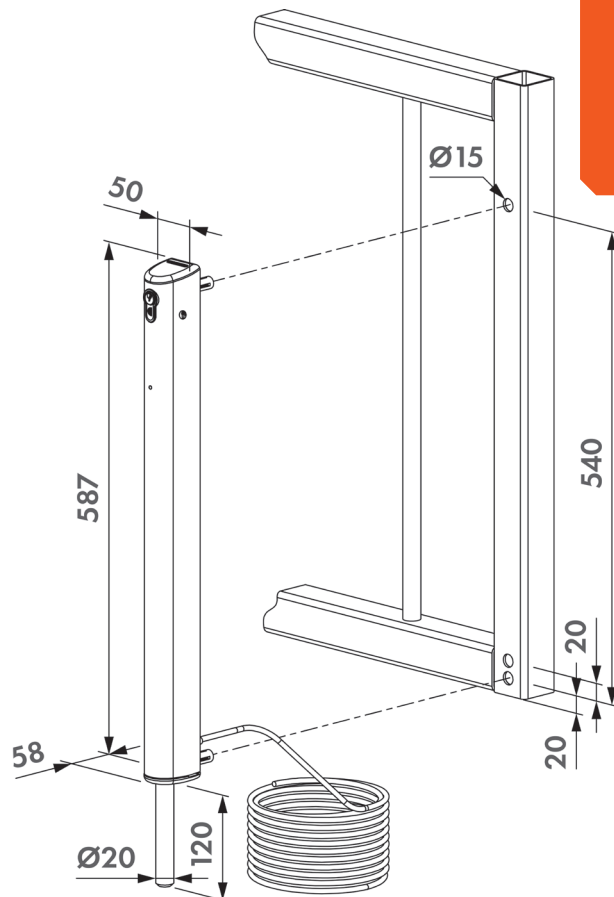

SCAN FOR
MORE INFO

ELECTRADROP-E

500 K CYCLES

STAINLESS MATERIAL

PREMIUM QUALITY

LOCINOX[®]

Let's make it better together

Motoros ejtőzár Áram szünet esetén zárva tart

Elektromos 24V-os ejtőzár 120 mm-es zárral az automata nyílókapuk biztonságos zárásához.

Ha a kapuját Electradrop-al rögzíti, tehermentesíti az elektromos kapumotorokat.

Find out more: locinox.com | help@locinox.com

LOCINOX

Electradrop-E

Motoros ejtőzár
Áram szünet esetén zárva tart

Mi teszi különlegessé?

- Vandálbiztos, porszórt alumínium ház
- Az automata kapukon lévő figyelmeztető lámpához csatlakoztatható
- Folyamatos vagy impulzusjelek automatikus felismerése és memorizálása
- Vészhelyzet esetén mechanikus kioldás lehetséges (kulccsal).
- A sérülések elkerülése érdekében a beépített akadályérzékelő túlnyomás esetén automatikusan leállítja az ejtőzár mozgását
- Vetőtáv: 120 mm
- Ejtőzár átmérője: 20 mm
- 5 m-es kábel mellékelve
- Tartozék: 3012-37-STD zárbetét

Tulajdonságok

Konfiguráció	ELECTRADROP-E ELECTRADROP-E-P
Kapu profil mérete	Min 40 mm
Burkolat	Eloxált alumínium
Zárbetét	Egy oldalú Euro zárbetét (mellékelve)
Elektromos specifikációk	U=24VDC±20%; IMAX=2.2A; P=20mW/55W (MAX)
Rögzítés	Quick-Fix (2x)
Időjárás ellenállóság	IP66
Szín	Fekete / Szürke
Biztosítás	2 év
Energia ellátás	PowerStone - 24V DC 60W