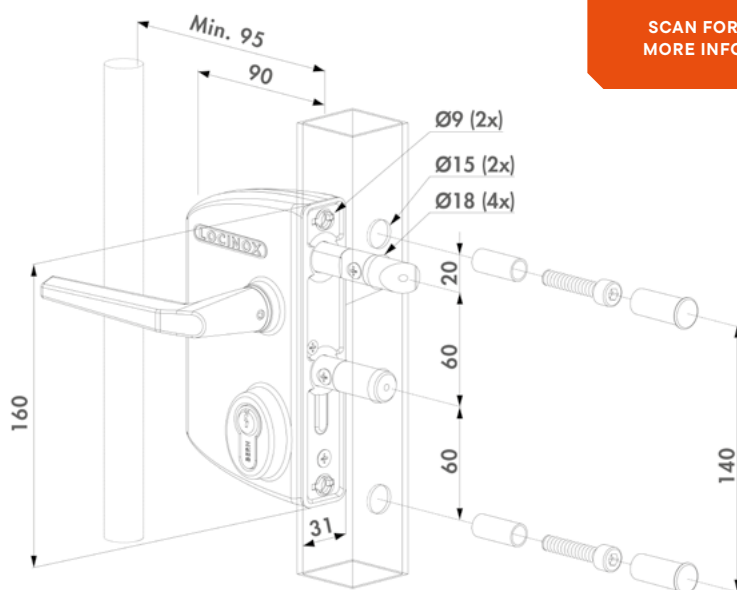

SCAN FOR
MORE INFO

LOCINOX

LAKQU2

Felületre szerelt kapuzárak

Kiváló minőségű kapuzár alumínium házzal és rozsdamentes acél mechanizmussal. Ezt a zárat alapfelszereltségként ajánljuk minden ipari kapuhoz. A csavarok 20 mm-es fokozatmentes állíthatósága lehetővé teszi a mechanizmus tökéletes reteszelését/rögzítését. A masszív rozsdamentes acél retesz 23 mm-es kilökési úttal garantálja a biztonságos záródást. Alapfelszereltségként eloxált alumínium kilincspárral szállítjuk. A gyors és nagy pontosságú telepítéshez a Drill-Fix fúrósablon használatát javasoljuk.

Specifikáció

- ISO 9227 KTL / E-bevonatú zárdoboz 1000 órás sópermet-tesztet bír ki
- A zárnyelv egyszerű átszerelhetősége jobb és bal oldali nyitásra
- 23 mm-es zárési hossz a kulcs egy fordulatával
- Kulcsos, önreteszelő zárnyelv
- 4 lyukű rögzítés két imbuszfejű csavarral
- A csavarok középtávolsága 60 mm
- A zárnyelv fokozatmentes, akár 20 mm-es eltolása a zárdoboz kisérdése nélkül
- Rozsdamentes acél mechanizmus