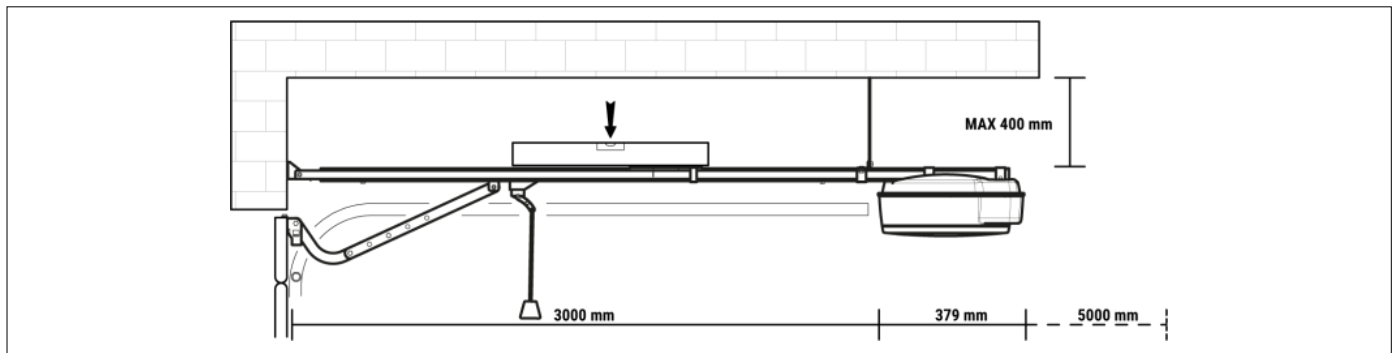

Termék technikai adatlap

UL/G500

CIKKSZÁM	LEÍRÁS	DB/RAKLAP
UL/G500	Préselt-hajlított szénacél sín beépített motorcsatlakozással, 5000 mm hosszúságban, a szij már a szerkezetbe van építve	36

TERMÉK MŰSZAKI SPECIFIKÁCIÓ

Csomagolt terméksúly (Kg)	9,2
Termékek száma raklapon / dobozban	36

A TERMÉK MÉRETEI ÉS A TELEPÍTÉS ELŐKÉSZÍTÉSE

GUIDE SECTION

A TERMÉK ELŐKÉSZÍTÉSE TELEPÍTÉSRE

PREDISPOSITION FOR STANDARD INSTALLATION