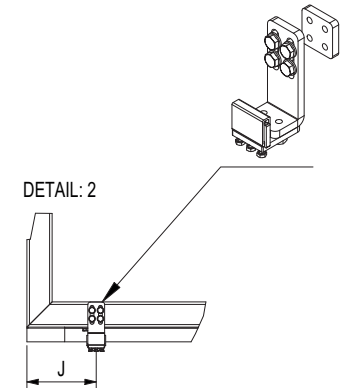

VIDEO MANUAL

SHORTBACK DUE ASSEMBLY MANUAL

SHORTBACK DUE												CODE: 1710900
	mm;kg	mm;kg	mm;kg	mm;kg	mm;kg	mm;kg	mm;kg	mm;kg	mm;kg	mm;kg	mm;kg	mm;kg
A	3000	3500	4000	4500	5000	5500	6000	6500	7000	7500	8000	
backspace	2230	2480	2730	2980	3230	3480	3730	3980	4230	4480	4730	
max. weight gate	310	325	340	355	370	385	400	415	430	445	460	
B	1065	1190	1315	1440	1565	1690	1815	1940	2065	2190	2315	
D	533	595	658	720	783	845	908	970	1033	1095	1158	
E	90	90	90	90	90	90	90	90	90	90	90	
F	510	510	510	510	510	510	510	510	510	510	510	
G	600	600	600	600	600	600	600	600	600	600	600	
H	2130	2380	2630	2880	3130	3380	3630	3880	4130	4380	4630	
J	165	165	165	165	165	165	165	165	165	165	165	
L	5190	5940	6690	7440	8190	8940	9690	10440	11190	11940	12690	
M	60	60	60	60	60	60	60	60	60	60	60	
O = overlap	60	60	60	60	60	60	60	60	60	60	60	
P	190	190	190	190	190	190	190	190	190	190	190	