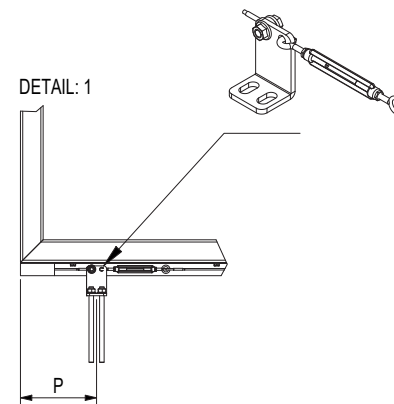

VIDEO MANUAL

SHORTBACK DUE ASSEMBLY MANUAL

SHORTBACK DUE												CODE: 1710900
	mm;kg	mm;kg	mm;kg	mm;kg	mm;kg	mm;kg	mm;kg	mm;kg	mm;kg	mm;kg	mm;kg	mm;kg
A	3000	3500	4000	4500	5000	5500	6000	6500	7000	7500	8000	
backspace	2230	2480	2730	2980	3230	3480	3730	3980	4230	4480	4730	
max. weight gate	310	325	340	355	370	385	400	415	430	445	460	
B	1065	1190	1315	1440	1565	1690	1815	1940	2065	2190	2315	
D	533	595	658	720	783	845	908	970	1033	1095	1158	
E	90	90	90	90	90	90	90	90	90	90	90	
F	510	510	510	510	510	510	510	510	510	510	510	
G	600	600	600	600	600	600	600	600	600	600	600	
H	2130	2380	2630	2880	3130	3380	3630	3880	4130	4380	4630	
J	165	165	165	165	165	165	165	165	165	165	165	
L	5190	5940	6690	7440	8190	8940	9690	10440	11190	11940	12690	
M	60	60	60	60	60	60	60	60	60	60	60	
O = overlap	60	60	60	60	60	60	60	60	60	60	60	
P	190	190	190	190	190	190	190	190	190	190	190	