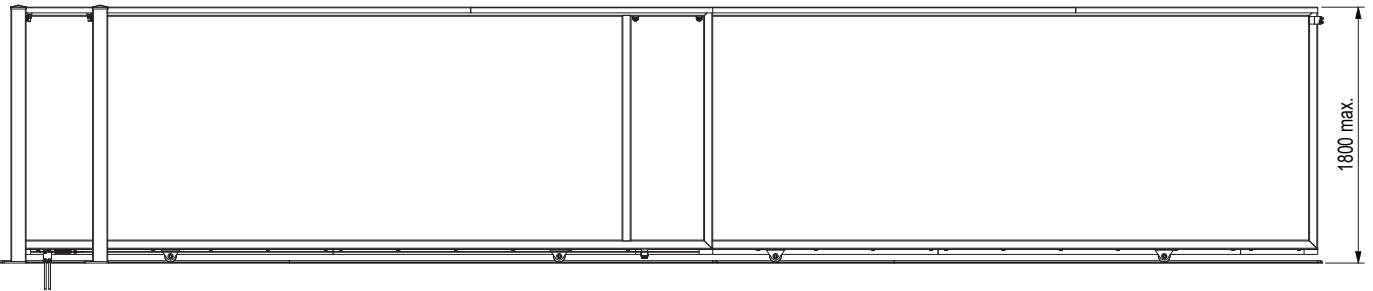

VIDEO MANUAL

SHORTBACK DUE ASSEMBLY MANUAL

SHORTBACK DUE												CODE: 1710900
	mm;kg	mm;kg	mm;kg	mm;kg	mm;kg	mm;kg	mm;kg	mm;kg	mm;kg	mm;kg	mm;kg	mm;kg
A	3000	3500	4000	4500	5000	5500	6000	6500	7000	7500	8000	
backspace	2230	2480	2730	2980	3230	3480	3730	3980	4230	4480	4730	
max. weight gate	310	325	340	355	370	385	400	415	430	445	460	
B	1065	1190	1315	1440	1565	1690	1815	1940	2065	2190	2315	
D	533	595	658	720	783	845	908	970	1033	1095	1158	
E	90	90	90	90	90	90	90	90	90	90	90	
F	510	510	510	510	510	510	510	510	510	510	510	
G	600	600	600	600	600	600	600	600	600	600	600	
H	2130	2380	2630	2880	3130	3380	3630	3880	4130	4380	4630	
J	165	165	165	165	165	165	165	165	165	165	165	
L	5190	5940	6690	7440	8190	8940	9690	10440	11190	11940	12690	
M	60	60	60	60	60	60	60	60	60	60	60	
O = overlap	60	60	60	60	60	60	60	60	60	60	60	
P	190	190	190	190	190	190	190	190	190	190	190	