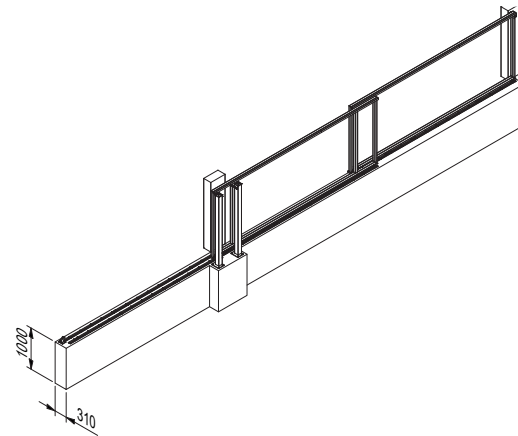

VIDEO MANUAL

SHORTBACK DUE ASSEMBLY MANUAL

SHORTBACK DUE												CODE: 1710900
	mm;kg	mm;kg	mm;kg	mm;kg	mm;kg	mm;kg	mm;kg	mm;kg	mm;kg	mm;kg	mm;kg	mm;kg
A	3000	3500	4000	4500	5000	5500	6000	6500	7000	7500	8000	
backspace	2230	2480	2730	2980	3230	3480	3730	3980	4230	4480	4730	
max. weight gate	310	325	340	355	370	385	400	415	430	445	460	
B	1065	1190	1315	1440	1565	1690	1815	1940	2065	2190	2315	
D	533	595	658	720	783	845	908	970	1033	1095	1158	
E	90	90	90	90	90	90	90	90	90	90	90	
F	510	510	510	510	510	510	510	510	510	510	510	
G	600	600	600	600	600	600	600	600	600	600	600	
H	2130	2380	2630	2880	3130	3380	3630	3880	4130	4380	4630	
J	165	165	165	165	165	165	165	165	165	165	165	
L	5190	5940	6690	7440	8190	8940	9690	10440	11190	11940	12690	
M	60	60	60	60	60	60	60	60	60	60	60	
O = overlap	60	60	60	60	60	60	60	60	60	60	60	
P	190	190	190	190	190	190	190	190	190	190	190	