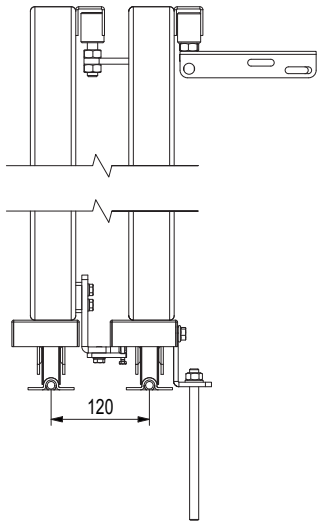

VIDEO MANUAL

SHORTBACK DUE ASSEMBLY MANUAL

SHORTBACK DUE												CODE: 1710900
	mm;kg	mm;kg	mm;kg	mm;kg	mm;kg	mm;kg	mm;kg	mm;kg	mm;kg	mm;kg	mm;kg	mm;kg
A	3000	3500	4000	4500	5000	5500	6000	6500	7000	7500	8000	
backspace	2230	2480	2730	2980	3230	3480	3730	3980	4230	4480	4730	
max. weight gate	310	325	340	355	370	385	400	415	430	445	460	
B	1065	1190	1315	1440	1565	1690	1815	1940	2065	2190	2315	
D	533	595	658	720	783	845	908	970	1033	1095	1158	
E	90	90	90	90	90	90	90	90	90	90	90	
F	510	510	510	510	510	510	510	510	510	510	510	
G	600	600	600	600	600	600	600	600	600	600	600	
H	2130	2380	2630	2880	3130	3380	3630	3880	4130	4380	4630	
J	165	165	165	165	165	165	165	165	165	165	165	
L	5190	5940	6690	7440	8190	8940	9690	10440	11190	11940	12690	
M	60	60	60	60	60	60	60	60	60	60	60	
O = overlap	60	60	60	60	60	60	60	60	60	60	60	
P	190	190	190	190	190	190	190	190	190	190	190	