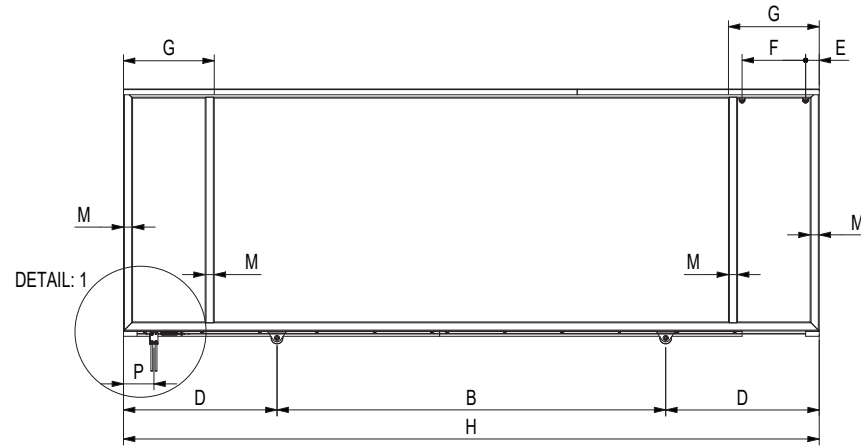

VIDEO MANUAL

SHORTBACK DUE ASSEMBLY MANUAL

SHORTBACK DUE												CODE: 1710900
	mm;kg	mm;kg	mm;kg	mm;kg	mm;kg	mm;kg	mm;kg	mm;kg	mm;kg	mm;kg	mm;kg	mm;kg
A	3000	3500	4000	4500	5000	5500	6000	6500	7000	7500	8000	
backspace	2230	2480	2730	2980	3230	3480	3730	3980	4230	4480	4730	
max. weight gate	310	325	340	355	370	385	400	415	430	445	460	
B	1065	1190	1315	1440	1565	1690	1815	1940	2065	2190	2315	
D	533	595	658	720	783	845	908	970	1033	1095	1158	
E	90	90	90	90	90	90	90	90	90	90	90	
F	510	510	510	510	510	510	510	510	510	510	510	
G	600	600	600	600	600	600	600	600	600	600	600	
H	2130	2380	2630	2880	3130	3380	3630	3880	4130	4380	4630	
J	165	165	165	165	165	165	165	165	165	165	165	
L	5190	5940	6690	7440	8190	8940	9690	10440	11190	11940	12690	
M	60	60	60	60	60	60	60	60	60	60	60	
O = overlap	60	60	60	60	60	60	60	60	60	60	60	
P	190	190	190	190	190	190	190	190	190	190	190	