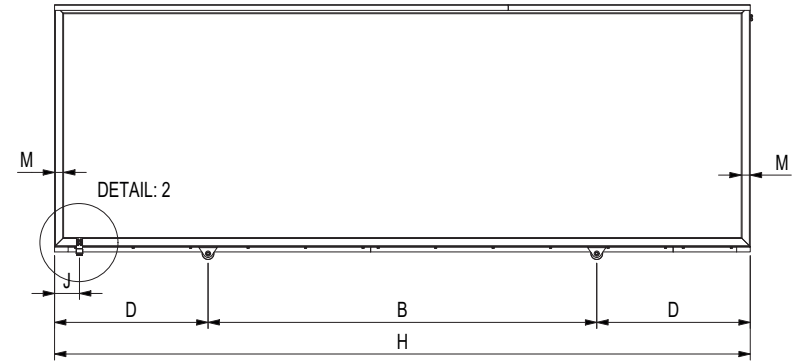

VIDEO MANUAL

SHORTBACK DUE ASSEMBLY MANUAL

SHORTBACK DUE												CODE: 1710900
	mm;kg	mm;kg	mm;kg	mm;kg	mm;kg	mm;kg	mm;kg	mm;kg	mm;kg	mm;kg	mm;kg	mm;kg
A	3000	3500	4000	4500	5000	5500	6000	6500	7000	7500	8000	
backspace	2230	2480	2730	2980	3230	3480	3730	3980	4230	4480	4730	
max. weight gate	310	325	340	355	370	385	400	415	430	445	460	
B	1065	1190	1315	1440	1565	1690	1815	1940	2065	2190	2315	
D	533	595	658	720	783	845	908	970	1033	1095	1158	
E	90	90	90	90	90	90	90	90	90	90	90	
F	510	510	510	510	510	510	510	510	510	510	510	
G	600	600	600	600	600	600	600	600	600	600	600	
H	2130	2380	2630	2880	3130	3380	3630	3880	4130	4380	4630	
J	165	165	165	165	165	165	165	165	165	165	165	
L	5190	5940	6690	7440	8190	8940	9690	10440	11190	11940	12690	
M	60	60	60	60	60	60	60	60	60	60	60	
O = overlap	60	60	60	60	60	60	60	60	60	60	60	
P	190	190	190	190	190	190	190	190	190	190	190	