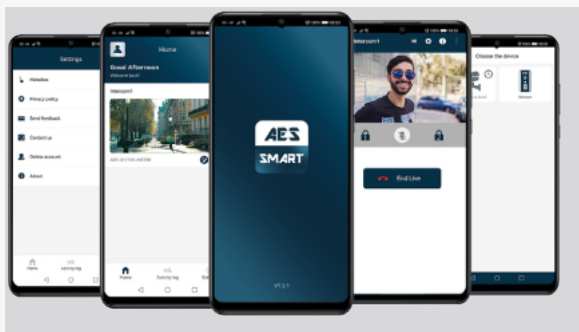

AES PRAE-4G-ABK-EU

IP - 4G Video Intercom rendszer

4G modem hozzáférés az internethez egy kompatibilis SIM kártyán keresztül.

AES SMART APP

Beszéljen és lássa látogatóit bárhol a világon.

- Adja meg a hozzáférést távolról - Küldjön parancsot az alkalmazáson keresztül a kapumotorhoz, hogy nyissa a kapukat stb.
- Opcionális integrált billentyűzet hozzáférési kódokhoz – 24 órás / Időzített / Ideiglenes.
- Opcionális integrált közelségi érzékelő a hozzáféréshez - Kártyák/Címkék - 24 órás / Időzített / Ideiglenes.
- Hangposta - A látogatók videó üzeneteket hagyhatnak, ha nem válaszolnak (SD kártya szükséges).
- Több felhasználó - Legfeljebb 8 eszköz adható hozzá az Intercom ID-hez. (beleértve az ADMIN felhasználót. Optimális teljesítményhez legfeljebb 4.)
- Csatlakozás egy 4G hozzáférési ponton keresztül SIM kártyával vagy WiFi, LAN kábellel (Külön eladó) (Kettős sávú WIFI. 2.4 & 5.8G wifi (IEEE 802.11 b/g/n/a/c).
- A külső hangszóró hangerőssége állítható a híváspontnál.

*HD camera digitális mozgásérzékelővel.

Színes kamera éjjellátó funkcióval és IR szűrővel.

Infravörös éjjellátó funkcióval.

4G MODEM

Installer / User App

Használja az új **AES SMART APP** alkalmazást a kaputelefon vezérlésére. Az applikáció elegáns, új felhasználói felülettel rendelkezik, amely biztosítja a felhasználóbarátabb élményt és a javított funkcionalitást.

DETAILS

Állandó kód/kártya	100	Relé típusa	N/C and N/O
Időszakos kód/kártya	100	Relé teljesítmény	3 amps, 24v ac max
Ideiglenes kód/kártya	100	energiafogyasztás	300mA on dial out, 2amp peak demand
Események száma	100	Modem típusa	4G Europe, 4G USA, 4G AUS/NZ
Egyedi felhasználók száma	8	Tápellátás	24v dc (24v dc 2A adaptor included)
Relék száma	2	Wifi (Range 2.4 & 5.8ghz)	IEEE 802.11 a/b/g/n/ac
		SD Card	Szükséges a rögzített események megtekintéséhez (nem tartozék).