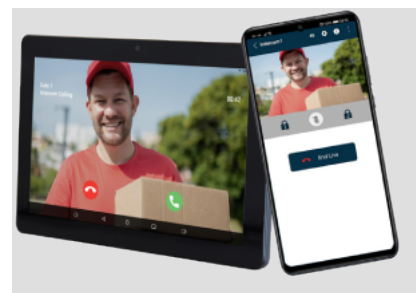

AES PRAE-4G-ABK-EU

IP - 4G Video Intercom rendszer

4G modem hozzáférés az internethez egy kompatibilis SIM kártyán keresztül.

AES SMART APP

Beszéljen és lássa látogatóit bárhol a világon.

- Adja meg a hozzáférést távolról - Küldjön parancsot az alkalmazáson keresztül a kapumotorhoz, hogy nyissa a kapukat stb.
- Opcionális integrált billentyűzet hozzáférési kódokhoz – 24 órás / Időzített / Ideiglenes.
- Opcionális integrált közelségi érzékelő a hozzáféréshez - Kártyák/Címkék - 24 órás / Időzített / Ideiglenes.
- Hangposta - A látogatók videó üzeneteket hagyhatnak, ha nem válaszolnak (SD kártya szükséges).
- Több felhasználó - Legfeljebb 8 eszköz adható hozzá az Intercom ID-hez. (beleértve az ADMIN felhasználót. Optimális teljesítményhez legfeljebb 4.)
- Csatlakozás egy 4G hozzáférési ponton keresztül SIM kártyával vagy WiFi, LAN kábellel (Külön eladó) (Kettős sávú WIFI. 2.4 & 5.8G wifi (IEEE 802.11 b/g/n/a/c).
- A külső hangszóró hangerőssége állítható a híváspontnál.

*HD camera digitális mozgásérzékelővel.

Színes kamera éjjellátó funkcióval és IR szűrővel.

Infravörös éjjellátó funkcióval.

4G MODEM

Installer / User App

Használja az új **AES SMART APP** alkalmazást a kaputelefon vezérlésére. Az applikáció elegáns, új felhasználói felülettel rendelkezik, amely biztosítja a felhasználóbarátabb élményt és a javított funkcionalitást.

Minden készlet tartalmaz egy videós beszédpanelt, tápegységet, telepítési kézikönyvet, 4G modem + SIM kártya választékokat (Wi-Fi antenna a Wi-Fi készletekhez).

Stílusos fekete/rozsdamentes acél panelek háttérvilágítással.