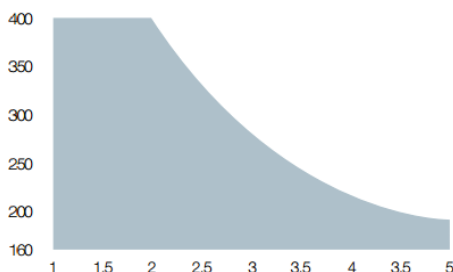

## NICE TOONA 5 HS TOLÓKAPUNYÍTÓ MOTOR

BLUEBUS

High speed

### TOONA5024HS

Teljesítmény	120 W
Tápfeszültség	230 V
Motor tápfeszültség	24 V
Erő	1800 N
Maximális méret	5 méter vagy 400 kg
Működési ciklus/óra	95
Sebesség	0,025 m/s

### Méretek: