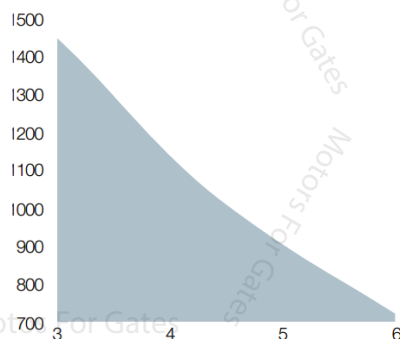

NICE TOONA 6 HS TOLÓKAPUNYITÓ MOTOR

BLUEBUS

High speed

TOONA6024HS	
Teljesítmény	120 W
Tápfeszültség	230 V
Motor tápfeszültség	24 V
Erő	2200 N
Maximális méret	6 méter vagy 1450 kg
Működési ciklus/óra	41
Sebesség	0,016 m/s

Felhasználási korlátok:

Méretetek: