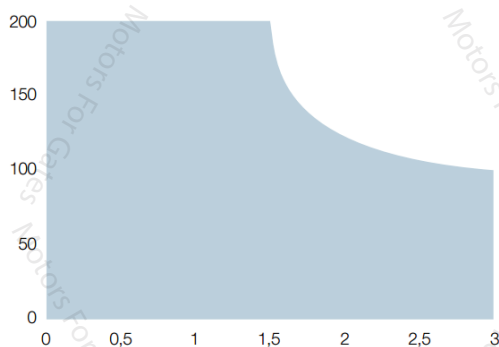

NICE WINGO3524HS TOLÓKAPUNYÍTÓ MOTOR

High speed

RUN1200HS	
Teljesítmény	120 W
Tápfeszültség	230 V
Motor tápfeszültség	24 V
Erő	1500 N
Maximális méret	3 méter
Működési ciklus/óra	30
Sebesség	0,04 m/s

Felhasználási korlátok:

Méretek: